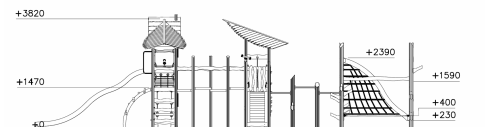

# Flora Glijcombinatie met Groot Klimplezier Natural

QFL0124

De Flora Glijcombinatie met Groot Klimplezier Natural biedt kinderen een natuurlijke speelervaring met uitdagende klim- en glijmogelijkheden. Het toestel is uitgevoerd in natuurlijke kleuren en materialen, wat perfect past in groene omgevingen. Met een combinatie van klimtoestellen en een glijbaan stimuleert het de motorische vaardigheden en creatief spel. Ideaal voor avontuurlijke kinderen die houden van klimmen, ontdekken en glijden in de buitenlucht.

**Valhoogte** 2.600 mm