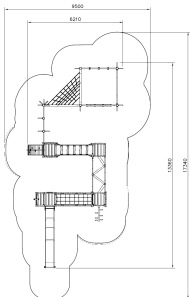

# Flora Glijcombinatie met Groot Klimplezier Natural

QFL0124

De Flora Glijcombinatie met Groot Klimplezier Natural biedt kinderen een natuurlijke speelervaring met uitdagende klim- en glijmogelijkheden. Het toestel is uitgevoerd in natuurlijke kleuren en materialen, wat perfect past in groene omgevingen. Met een combinatie van klimtoestellen en een glijbaan stimuleert het de motorische vaardigheden en creatief spel. Ideaal voor avontuurlijke kinderen die houden van klimmen, ontdekken en glijden in de buitenlucht.

**Valhoogte** 2.600 mm