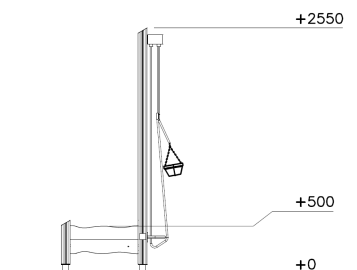

Flora Enkele Zandtafel met Kraan Natural

QFL0129-1

Welk kind houdt er niet van om met zand te spelen? De Flora Enkele Zandtafel met Kraan biedt eindeloos speelplezier. Dit eenvoudige toestel neemt weinig ruimte in beslag maar zorgt dankzij de kraan voor maximale speelbeleving. De houten zandtafel staat op 50 cm hoogte, en de kraan kan een emmer met vol met zand tot bijna 2,5 meter hoog tillen. Perfect voor elke speelplek, want de Flora Enkele Zandtafel met Kraan stimuleert de creativiteit van kinderen en zorgt voor urenlang speelplezier.

Valhoogte 500 mm

Downloads:

[Installatiehandleiding](#)

[DWG bestand](#)

[Certificaat](#)