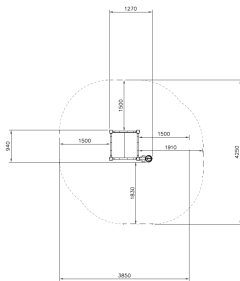

Flora Enkele Zandtafel met Kraan Natural

QFL0129-1

Welk kind houdt er niet van om met zand te spelen? De Flora Enkele Zandtafel met Kraan biedt eindeloos speelplezier. Dit eenvoudige toestel neemt weinig ruimte in beslag maar zorgt dankzij de kraan voor maximale speelbeleving. De houten zandtafel staat op 50 cm hoogte, en de kraan kan een emmer met vol met zand tot bijna 2,5 meter hoog tillen. Perfect voor elke speelplek, want de Flora Enkele Zandtafel met Kraan stimuleert de creativiteit van kinderen en zorgt voor urenlang speelplezier.

Valhoogte 500 mm

Downloads:

[Installatiehandleiding](#)

[DWG bestand](#)

[Certificaat](#)