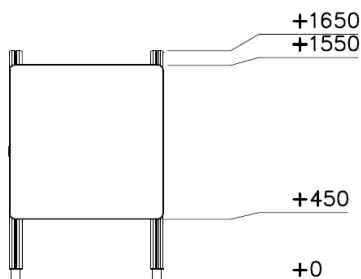

Flora Krijtbord Natural

QFL0130-1

Het Flora Krijtbord Natural is een speels en functioneel element voor buitenruimtes, ontworpen om kinderen aan te moedigen creatief te tekenen en te schrijven in de buitenlucht. Uitgevoerd in natuurlijke materialen en kleuren, past het krijtbord perfect bij de rest van de Flora-serie en voegt het een educatief speelelement toe aan iedere speelplek. Dit duurzame krijtbord is ideaal voor scholen, speeltuinen of parken en biedt kinderen de kans om hun creativiteit te uiten tijdens het spelen.