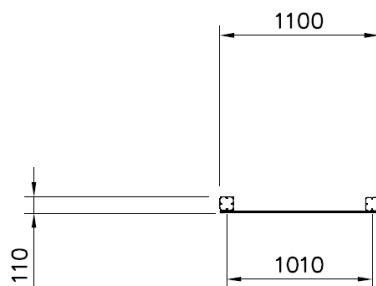

Flora Krijtbord Natural

QFL0130-1

Het Flora Krijtbord Natural is een speels en functioneel element voor buitenruimtes, ontworpen om kinderen aan te moedigen creatief te tekenen en te schrijven in de buitenlucht. Uitgevoerd in natuurlijke materialen en kleuren, past het krijtbord perfect bij de rest van de Flora-serie en voegt het een educatief speelelement toe aan iedere speelplek. Dit duurzame krijtbord is ideaal voor scholen, speeltuinen of parken en biedt kinderen de kans om hun creativiteit te uiten tijdens het spelen.