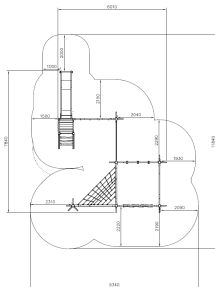

# Flora Avonturencours

QFL0143

Het Flora Avonturencours prikkelt de avontuurlijke geest van kinderen met klim-, glij- en balanceerelementen. Dit houten speeltoestel heeft een natuurlijke uitstraling en biedt een speelse mix van uitdagingen. Met een glijbaan op circa 1,5 meter hoogte, een klimnet voorzien van asymmetrische gaten en een uitdagende balanceerbaan nodigt het kinderen uit om motorische vaardigheden als balans en kracht te ontwikkelen terwijl ze plezier hebben. Verder biedt het toestel meerdere klimnetten en maar liefst 18 klimtakken, waardoor er talloze mogelijkheden zijn om te klimmen. Flora Avonturencours zorgt voor een uitdagende natuurlijke speelomgeving!

**Valhoogte** 2.600 mm

**Downloads:**

[Installatiehandleiding](#)

[DWG bestand](#)

[Certificaat](#)

**Lappset Nederland**

Movement for every heartbeat

Op al onze transacties zijn de algemene voorwaarden van Lappset Yalp B.V., gedeponeerd bij KVK, van toepassing