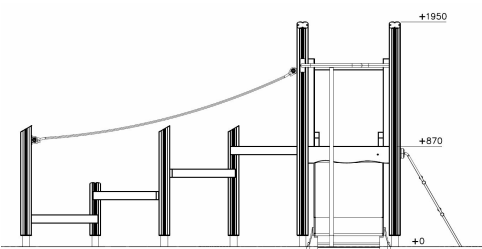

Flora Glijcombi Natural

QFL0149

Laat kinderen zich ontwikkelen in klimmen, balanceren en glijden in één houten speeltoestel. Met de Flora Glijcombi klim je tot bijna 90 cm hoogte via de dubbele klimladder of de zigzag balanceerbaan, waarbij elke trede je een stapje verder omhoog brengt. Maak gebruik van de touwen aan beide kanten om je evenwicht te behouden, want balanceren lijkt eenvoudiger dan het is. Eenmaal omhoog glij je via de brandweerpaal of glijbaan naar beneden. De Flora Glijcombi geeft extra veel speelplezier, terwijl kinderen zich ontwikkelen in balans, kracht en mobiliteit.

Valhoogte 1.000 mm

Downloads:

[Installatiehandleiding](#)

[DWG bestand](#)

[Certificaat](#)

Lappset Nederland

Movement for every heartbeat

Op al onze transacties zijn de algemene voorwaarden van Lappset Yalp B.V., gedeponereerd bij KVK, van toepassing