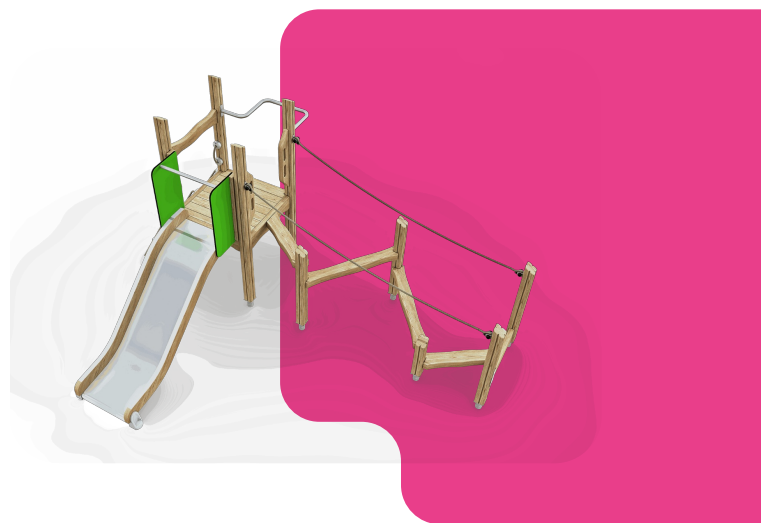

Flora Glijcombi Natural

QFL0149

Laat kinderen zich ontwikkelen in klimmen, balanceren en glijden in één houten speeltoestel. Met de Flora Glijcombi klim je tot bijna 90 cm hoogte via de dubbele klimladder of de zigzag balanceerbaan, waarbij elke trede je een stapje verder omhoog brengt. Maak gebruik van de touwen aan beide kanten om je evenwicht te behouden, want balanceren lijkt eenvoudiger dan het is. Eenmaal omhoog glij je via de brandweerpaal of glijbaan naar beneden. De Flora Glijcombi geeft extra veel speelplezier, terwijl kinderen zich ontwikkelen in balans, kracht en mobiliteit.

Valhoogte 1.000 mm

Downloads:

[Installatiehandleiding](#)

[DWG bestand](#)

[Certificaat](#)

Lappset Nederland

Movement for every heartbeat

Op al onze transacties zijn de algemene voorwaarden van Lappset Yalp B.V., gedeponereerd bij KVK, van toepassing