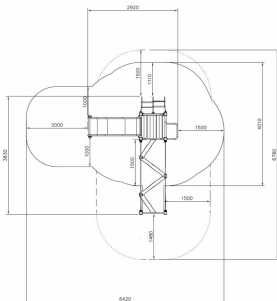

Flora Glijcombi Natural

QFL0149

Laat kinderen zich ontwikkelen in klimmen, balanceren en glijden in één houten speeltoestel. Met de Flora Glijcombi klim je tot bijna 90 cm hoogte via de dubbele klimladder of de zigzag balanceerbaan, waarbij elke trede je een stapje verder omhoog brengt. Maak gebruik van de touwen aan beide kanten om je evenwicht te behouden, want balanceren lijkt eenvoudiger dan het is. Eenmaal omhoog glij je via de brandweerpaal of glijbaan naar beneden. De Flora Glijcombi geeft extra veel speelplezier, terwijl kinderen zich ontwikkelen in balans, kracht en mobiliteit.

Valhoogte 1.000 mm

Downloads:

[Installatiehandleiding](#)

[DWG bestand](#)

[Certificaat](#)

Lappset Nederland

Movement for every heartbeat

Op al onze transacties zijn de algemene voorwaarden van Lappset Yalp B.V., gedeponereerd bij KVK, van toepassing