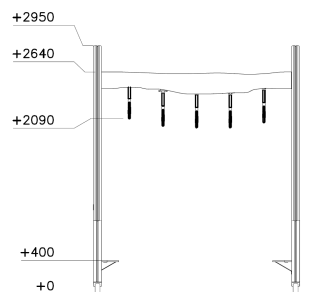

# Flora Slingerliaan Natural

QFL0159

Met Flora Slingerliaan voel je je als Tarzan in de jungle! Het toestel bestaat uit 5 ringen waarmee kinderen van de ene naar de andere kant zwaaien. Dit toestel traint kracht en balans terwijl je door de 'jungle' slingert van liaan naar liaan. 2 opstapplateaus geven elke speler de kans gemakkelijk bij de ringen te komen. De Flora Slingerliaan neemt weinig ruimte in beslag en is daarmee erg geschikt voor kleine en grotere speelplekken. Breng de jungle naar jouw speelplek!

**Valhoogte** 1.000 mm