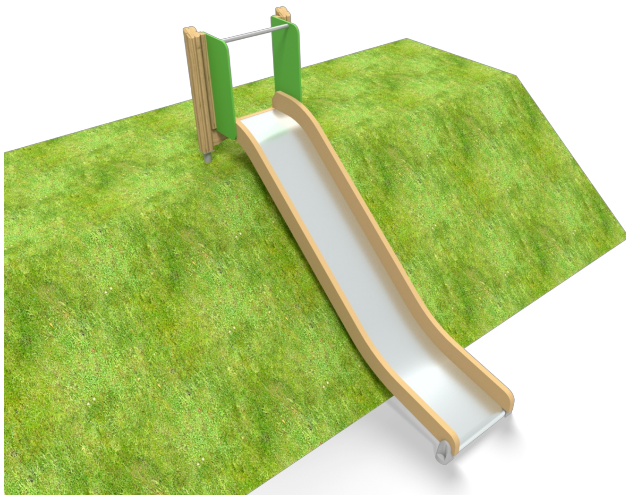

Flora Heuvelglijbaan Natural

QFL0160

Glijden is van alle tijden, en wat is er nu leuker dan van een heuvel af te glijden? De Flora Heuvelglijbaan biedt eindeloos speelplezier en avontuur. Kinderen glijden vanaf een hoogte van 1,5 meter naar beneden en genieten van het spannende gevoel van snelheid. Dit speeltoestel is perfect voor elke grote of kleine speelomgeving en neemt weinig ruimte in beslag. Laat de kinderen plezier maken en spelen op de Flora Heuvelglijbaan en maak van jouw speelplek een echte hit. Glijden blijft namelijk altijd populair én stimuleert de ontwikkeling van kinderen!