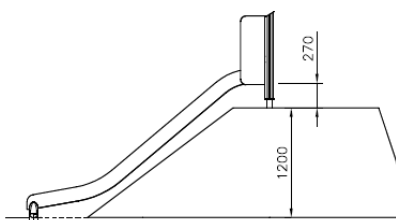

Flora Heuvelglijbaan Natural

QFL0160

Glijden is van alle tijden, en wat is er nu leuker dan van een heuvel af te glijden? De Flora Heuvelglijbaan biedt eindeloos speelplezier en avontuur. Kinderen glijden vanaf een hoogte van 1,5 meter naar beneden en genieten van het spannende gevoel van snelheid. Dit speeltoestel is perfect voor elke grote of kleine speelomgeving en neemt weinig ruimte in beslag. Laat de kinderen plezier maken en spelen op de Flora Heuvelglijbaan en maak van jouw speelplek een echte hit. Glijden blijft namelijk altijd populair én stimuleert de ontwikkeling van kinderen!

Valhoogte 1.000 mm

Downloads:

[Installatiehandleiding](#)

[DWG bestand](#)

[Certificaat](#)