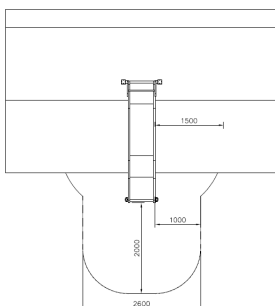

Flora Heuvelglijbaan Natural

QFL0160

Glijden is van alle tijden, en wat is er nu leuker dan van een heuvel af te glijden? De Flora Heuvelglijbaan biedt eindeloos speelplezier en avontuur. Kinderen glijden vanaf een hoogte van 1,5 meter naar beneden en genieten van het spannende gevoel van snelheid. Dit speeltoestel is perfect voor elke grote of kleine speelomgeving en neemt weinig ruimte in beslag. Laat de kinderen plezier maken en spelen op de Flora Heuvelglijbaan en maak van jouw speelplek een echte hit. Glijden blijft namelijk altijd populair én stimuleert de ontwikkeling van kinderen!

Valhoogte 1.000 mm

Downloads:

[Installatiehandleiding](#)

[DWG bestand](#)

[Certificaat](#)