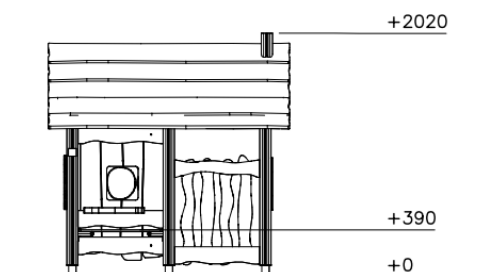

# Flora Hazenhuis met Zitje Natural

QFL0161

Het natuurlijke toestel Flora Hazenhuis met Zitje neemt de kleinste kinderen mee op een avontuur in hun eigen fantasiewereld. Met voldoende ruimte voor meerdere kinderen tegelijk, is het huis ideaal voor allerlei spelletjes. De houten muren met ramen bieden gemakkelijk toezicht en beschermen tegen regen en zon, terwijl de open zijde uitnodigt om te ontmoeten en te ontspannen. Het zitelement zorgt ervoor dat kinderen even heerlijk uitrusten. Laat de kleintjes samen spelen en relaxen in het houten Flora Hazenhuis met Zitje!

**Valhoogte** 390 mm