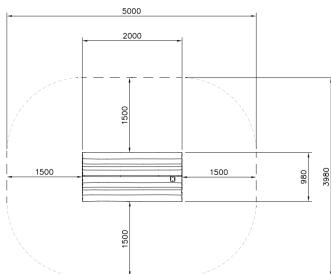

**Valhoogte** 390 mm