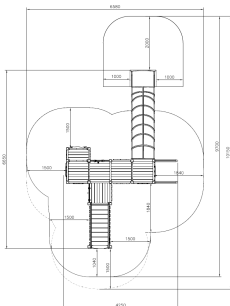

Flora Spielcombi met Buisglijbaan Natural

QFL0162

De Flora Spielcombi met Buisglijbaan Natural is een compleet speeltoestel dat kinderen uitdaagt om te klimmen, klauteren en glijden. Klauter omhoog en glijd van 2 meter hoogte naar beneden met de gave buisglijbaan. Bereik de speelwandjes eenvoudig via de vaste trap of zoek de uitdaging op via de klautertoren of klimtrap. Ben je op zoek naar een toestel met een echte natuurlijke uitstraling? De Flora Spielcombi met Buisglijbaan brengt met veel houten elementen en groene details de natuur naar jouw buitenspeelplek!

Valhoogte 1.590 mm

Downloads:

[Installatiehandleiding](#)

[DWG bestand](#)

[Certificaat](#)