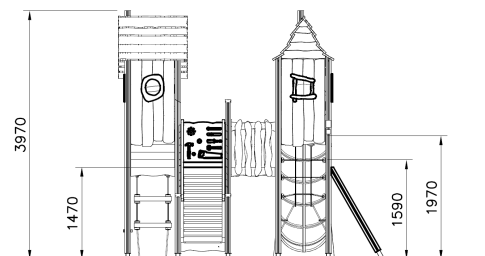

Flora Spielcombi met Buisglijbaan Natural

QFL0162

De Flora Spielcombi met Buisglijbaan Natural is een compleet speeltoestel dat kinderen uitdaagt om te klimmen, klauteren en glijden. Klauter omhoog en glijd van 2 meter hoogte naar beneden met de gave buisglijbaan. Bereik de speelwandjes eenvoudig via de vaste trap of zoek de uitdaging op via de klautertoren of klimtrap. Ben je op zoek naar een toestel met een echte natuurlijke uitstraling? De Flora Spielcombi met Buisglijbaan brengt met veel houten elementen en groene details de natuur naar jouw buitenspeelplek!

Valhoogte 1.590 mm

Downloads:

[Installatiehandleiding](#)

[DWG bestand](#)

[Certificaat](#)