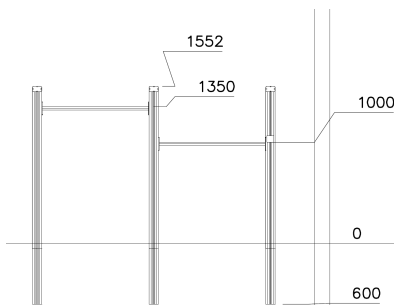

Flora Duikelrek 2-Delig Natural

QFL0169

Beleef de sensatie van 'over de kop gaan' met dit Flora Duikelrek 2-Delig Natural. De stangen zijn op verschillende hoogtes aangebracht, waardoor een brede leeftijdsgroep kan duikelen op dit speeltoestel. Met een stang op 1,35 meter hoogte en een op 1 meter hoogte, biedt dit toestel oneindig veel speelplezier. Het is een must-have voor ieder schoolplein of openbare speelplek!

Valhoogte 1.350 mm

Downloads:

[Installatiehandleiding](#)

[DWG bestand](#)

[Certificaat](#)