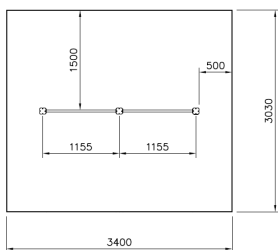

Flora Duikelrek 2-Delig Natural

QFL0169

Beleef de sensatie van 'over de kop gaan' met dit Flora Duikelrek 2-Delig Natural. De stangen zijn op verschillende hoogtes aangebracht, waardoor een brede leeftijdsgroep kan duikelen op dit speeltoestel. Met een stang op 1,35 meter hoogte en een op 1 meter hoogte, biedt dit toestel oneindig veel speelplezier. Het is een must-have voor ieder schoolplein of openbare speelplek!

Valhoogte 1.350 mm

Downloads:

[Installatiehandleiding](#)

[DWG bestand](#)

[Certificaat](#)