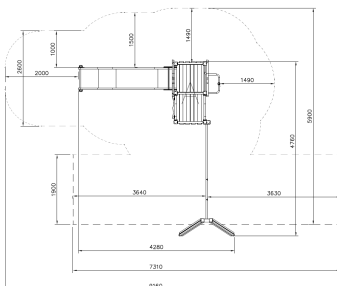

Flora Schommelcombinatie Natural

QFL0175

De Flora Schommelcombinatie biedt een veelzijdige speelervaring met klimmen, glijden en schommelen. Kinderen klimmen naar het platform via een van de verticale trappen en glijden vervolgens naar beneden via de glijbaan of de brandweerpaal. Daar stopt het speelplezier niet, want er is ook ruimte voor een schommel! Hierdoor ontwikkelen kinderen zichzelf in kracht en coördinatie. Tijdens het schommelen bouwen ze ook een ritmisch gevoel op door het heen en weer bewegen. Het toestel bestaat voornamelijk uit houten elementen, waardoor het in combinatie met het bladvormige dak een natuurlijke uitstraling heeft.

Valhoogte 1.470 mm

Downloads:

[Installatiehandleiding](#)

[DWG bestand](#)

[Certificaat](#)

Lappset Nederland

Movement for every heartbeat

Op al onze transacties zijn de algemene voorwaarden van Lappset Yalp B.V., gedeponereerd bij KVK, van toepassing