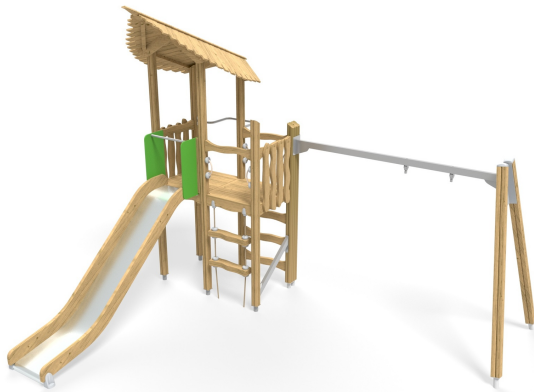

Flora Schommelcombinatie Natural

QFL0175

De Flora Schommelcombinatie biedt een veelzijdige speelervaring met klimmen, glijden en schommelen. Kinderen klimmen naar het platform via een van de verticale trappen en glijden vervolgens naar beneden via de glijbaan of de brandweerpaal. Daar stopt het speelplezier niet, want er is ook ruimte voor een schommel! Hierdoor ontwikkelen kinderen zichzelf in kracht en coördinatie. Tijdens het schommelen bouwen ze ook een ritmisch gevoel op door het heen en weer bewegen. Het toestel bestaat voornamelijk uit houten elementen, waardoor het in combinatie met het bladvormige dak een natuurlijke uitstraling heeft.

Valhoogte 1.470 mm

Downloads:

[DWG bestand](#)

[Installatiehandleiding](#)

[Certificaat](#)

Lappset Nederland

Movement for every heartbeat

Op al onze transacties zijn de algemene voorwaarden van Lappset Yalp B.V., gedeponeerd bij KVK, van toepassing