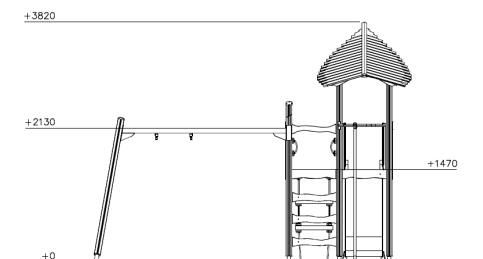

Flora Schommelcombinatie Natural

QFL0175

De Flora Schommelcombinatie biedt een veelzijdige speelervaring met klimmen, glijden en schommelen. Kinderen klimmen naar het platform via een van de verticale trappen en glijden vervolgens naar beneden via de glijbaan of de brandweerpaal. Daar stopt het speelplezier niet, want er is ook ruimte voor een schommel! Hierdoor ontwikkelen kinderen zichzelf in kracht en coördinatie. Tijdens het schommelen bouwen ze ook een ritmisch gevoel op door het heen en weer bewegen. Het toestel bestaat voornamelijk uit houten elementen, waardoor het in combinatie met het bladvormige dak een natuurlijke uitstraling heeft.

Valhoogte 1.470 mm

Downloads:

[Installatiehandleiding](#)

[DWG bestand](#)

[Certificaat](#)

Lappset Nederland

Movement for every heartbeat

Op al onze transacties zijn de algemene voorwaarden van Lappset Yalp B.V., gedeponereerd bij KVK, van toepassing