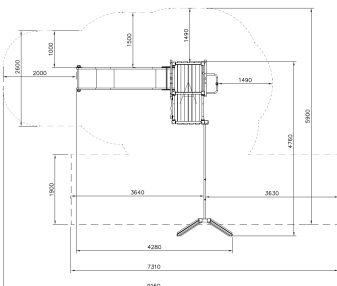

Lappset Nederland

Movement for every heartbeat

Op al onze transacties zijn de algemene voorwaarden van Lappset Yalp B.V., gedeponereerd bij KVK, van toepassing

Nieuwenkampsmaten 12
7472 DE Goor

+31 (0)547 289 410
www.lappset.nl

KVK: 54102995
BTW: NL 8511.63.130.B01