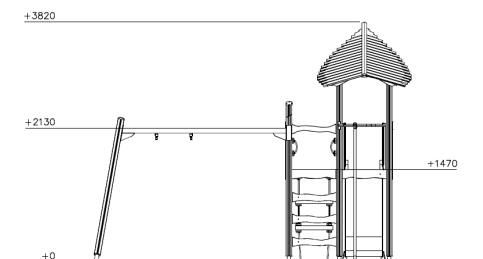

Lappset Nederland

Movement for every heartbeat

Op al onze transacties zijn de algemene voorwaarden van Lappset Yalp B.V., gedeponereerd bij KVK, van toepassing

Nieuwenkampsmaten 12
7472 DE Goor

+31 (0)547 289 410
www.lappset.nl

KVK: 54102995
BTW: NL 8511.63.130.B01