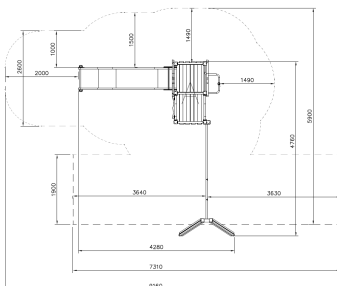

Flora Schommelcombinatie Natural

QFL0175

De Flora Schommelcombinatie biedt een veelzijdige speelervaring met klimmen, glijden en schommelen. Kinderen klimmen naar het platform via een van de verticale trappen en glijden vervolgens naar beneden via de glijbaan of de brandweerpaal. Daar stopt het speelplezier niet, want er is ook ruimte voor een schommel! Hierdoor ontwikkelen kinderen zichzelf in kracht en coördinatie. Tijdens het schommelen bouwen ze ook een ritmisch gevoel op door het heen en weer bewegen. Het toestel bestaat voornamelijk uit houten elementen, waardoor het in combinatie met het bladvormige dak een natuurlijke uitstraling heeft.

Valhoogte 1.470 mm

Downloads:

[DWG bestand](#)

[Installatiehandleiding](#)

[Certificaat](#)

Lappset Nederland

Movement for every heartbeat

Op al onze transacties zijn de algemene voorwaarden van Lappset Yalp B.V., gedeponeerd bij KVK, van toepassing