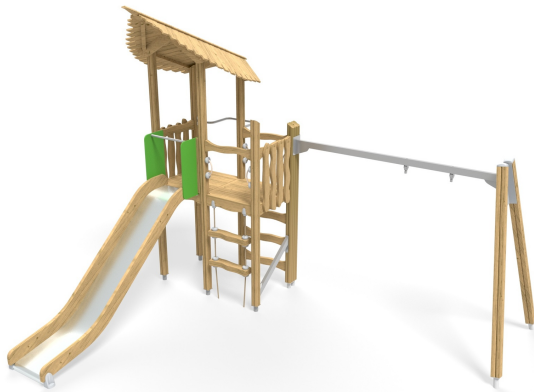

# Flora Schommelcombinatie Natural

QFL0175

De Flora Schommelcombinatie biedt een veelzijdige speelervaring met klimmen, glijden en schommelen. Kinderen klimmen naar het platform via een van de verticale trappen en glijden vervolgens naar beneden via de glijbaan of de brandweerpaal. Daar stopt het speelplezier niet, want er is ook ruimte voor een schommel! Hierdoor ontwikkelen kinderen zichzelf in kracht en coördinatie. Tijdens het schommelen bouwen ze ook een ritmisch gevoel op door het heen en weer bewegen. Het toestel bestaat voornamelijk uit houten elementen, waardoor het in combinatie met het bladvormige dak een natuurlijke uitstraling heeft.

**Valhoogte** 1.470 mm