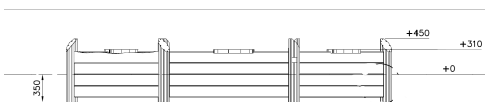

Flora Zandbak Rond 4M (Verdiept) Natural

QFLO177

De Flora Zandbak Rond 4M (Verdiept) Natural is een ruime, ronde zandbak met een diameter van 4 meter, ontworpen voor intensief speelplezier. De verdiept aangelegde zandbak biedt kinderen een veilige en comfortabele speelomgeving om te graven, bouwen en ontdekken. Gemaakt van duurzame materialen en uitgevoerd in natuurlijke kleuren, past deze zandbak harmonieus in elke buitenruimte. Het ontwerp is gericht op langdurig gebruik met minimaal onderhoud, waardoor het een ideale toevoeging is aan speeltuinen, scholen of openbare parken.

Valhoogte 450 mm

Downloads:

[Installatiehandleiding](#)

[DWG bestand](#)

[Certificaat](#)