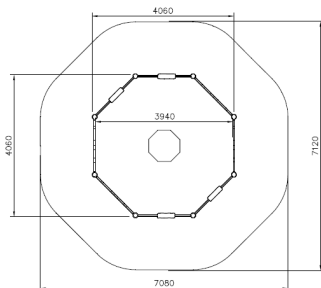

Flora Zandbak Rond 4M (Verdiept) Natural

QFLO177

De Flora Zandbak Rond 4M (Verdiept) Natural is een ruime, ronde zandbak met een diameter van 4 meter, ontworpen voor intensief speelplezier. De verdiept aangelegde zandbak biedt kinderen een veilige en comfortabele speelomgeving om te graven, bouwen en ontdekken. Gemaakt van duurzame materialen en uitgevoerd in natuurlijke kleuren, past deze zandbak harmonieus in elke buitenruimte. Het ontwerp is gericht op langdurig gebruik met minimaal onderhoud, waardoor het een ideale toevoeging is aan speeltuinen, scholen of openbare parken.

Valhoogte 450 mm

Downloads:

[Installatiehandleiding](#)

[DWG bestand](#)

[Certificaat](#)