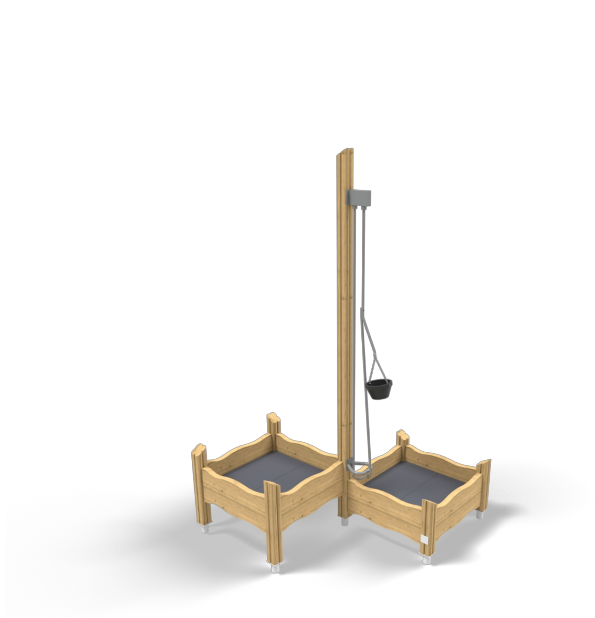

Flora Dubbele Zandtafel met Kraan Natural

QFL0178

Beleef de leukste zandspelen met Flora Dubbele Zandtafel met Kraan. Dit speeltoestel bestaat uit 2 zandtafels met een bijna 3 meter hoge kraan in het midden, die zorgt voor nog meer beleving tijdens het spelen. De 2 zandtafels hebben verschillende hoogtes, waardoor zelfs de kleinste kinderen kunnen genieten van het zandspelen. Want welk kind vindt zandspel nou niet leuk? Met Flora Dubbele Zandtafel met Kraan creëer je speelplezier voor iedereen!

Valhoogte 590 mm

Downloads:

[Installatiehandleiding](#)

[DWG bestand](#)

[Certificaat](#)

Lappset Nederland

Movement for every heartbeat

Op al onze transacties zijn de algemene voorwaarden van Lappset Yalp B.V., gedeponeerd bij KVK, van toepassing