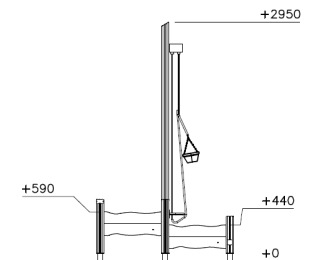

Flora Dubbele Zandtafel met Kraan Natural

QFL0178

Beleef de leukste zandspelen met Flora Dubbele Zandtafel met Kraan. Dit speeltoestel bestaat uit 2 zandtafels met een bijna 3 meter hoge kraan in het midden, die zorgt voor nog meer beleving tijdens het spelen. De 2 zandtafels hebben verschillende hoogtes, waardoor zelfs de kleinste kinderen kunnen genieten van het zandspelen. Want welk kind vindt zandspel nou niet leuk? Met Flora Dubbele Zandtafel met Kraan creëer je speelplezier voor iedereen!

Valhoogte 590 mm

Downloads:

[Installatiehandleiding](#)

[DWG bestand](#)

[Certificaat](#)

Lappset Nederland

Movement for every heartbeat

Op al onze transacties zijn de algemene voorwaarden van Lappset Yalp B.V., gedeponeerd bij KVK, van toepassing