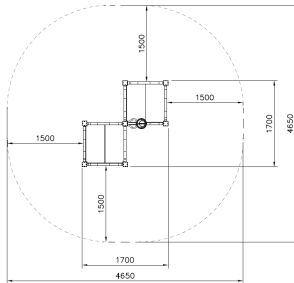

Flora Dubbele Zandtafel met Kraan Natural

QFL0178

Beleef de leukste zandspelen met Flora Dubbele Zandtafel met Kraan. Dit speeltoestel bestaat uit 2 zandtafels met een bijna 3 meter hoge kraan in het midden, die zorgt voor nog meer beleving tijdens het spelen. De 2 zandtafels hebben verschillende hoogtes, waardoor zelfs de kleinste kinderen kunnen genieten van het zandspelen. Want welk kind vindt zandspel nou niet leuk? Met Flora Dubbele Zandtafel met Kraan creëer je speelplezier voor iedereen!

Valhoogte 590 mm

Downloads:

[Installatiehandleiding](#)

[DWG bestand](#)

[Certificaat](#)

Lappset Nederland

Movement for every heartbeat

Op al onze transacties zijn de algemene voorwaarden van Lappset Yalp B.V., gedeponeerd bij KVK, van toepassing