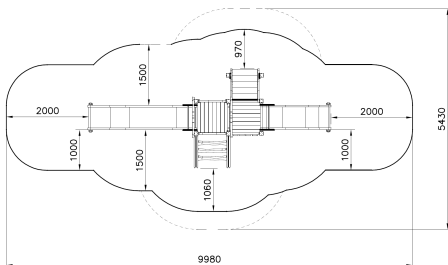

Flora Eekhoornnest Natural

QFL0179

Het Flora Eekhoornnest biedt plezier voor kinderen van alle leeftijden. Jonge kinderen klimmen eenvoudig via de vaste trap omhoog en glijden van de lage glijbaan naar beneden, die op bijna 90 cm hoogte staat. Oudere kinderen zullen de hogere glijbaan, op ongeveer 1,5 meter hoogte, geweldig vinden. Deze glijbaan wordt bereikt via stevige houten klimladders, waarvan één schuin is geplaatst voor extra uitdaging. Dit houten speeltoestel combineert ontwikkeling in kracht en coördinatie en zorgt voor een natuurlijke uitstraling in elke speelomgeving!

Valhoogte 1.470 mm

Downloads:

[Installatiehandleiding](#)

[DWG bestand](#)

[Certificaat](#)

Lappset Nederland

Movement for every heartbeat

Op al onze transacties zijn de algemene voorwaarden van Lappset Yalp B.V., gedeponeerd bij KVK, van toepassing