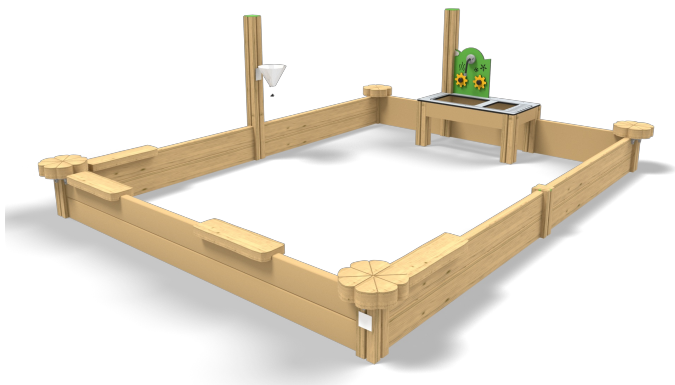

# Flora Zandbak met Keuken en Zandspel (Verdiept) (Exclusief Zandtrechter) Natural

QFL0188

De Flora Zandbak met Keuken en Zandspel (Verdiept) Natural is een veelzijdig speeltoestel dat kinderen uitnodigt tot creatief spel met zand. Deze verdiept aangelegde zandbak is uitgerust met een speelkeuken en diverse zandspelfuncties, waardoor kinderen kunnen graven, bouwen en koken in een veilige en stimulerende omgeving. Het toestel is vervaardigd uit duurzame materialen en uitgevoerd in natuurlijke kleuren, wat het een harmonieuze aanvulling maakt op elke buitenruimte.

**Valhoogte** 410 mm