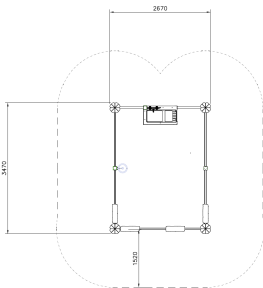

Lappset Nederland

Movement for every heartbeat

Op al onze transacties zijn de algemene voorwaarden van Lappset Yalp B.V., gedeponeerd bij KVK, van toepassing

Nieuwenkampsmaten 12
7472 DE Goor

+31 (0)547 289 410
www.lappset.nl

KVK: 54102995
BTW: NL 8511.63.130.B01