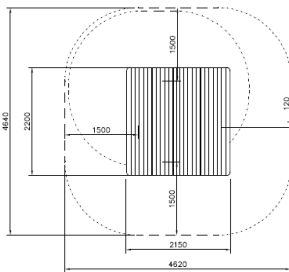

Flora Speelhuis met Zitjes Natural

QFL0197

Het Flora Speelhuis met Zitjes Natural is een charmant speelhuisje dat kinderen uitnodigt tot fantasierijk spel. Uitgevoerd in natuurlijke kleuren en materialen, past het perfect in elke buitenomgeving. Het speelhuisje is voorzien van comfortabele zitjes, waardoor kinderen kunnen ontspannen of samen kunnen spelen. Dit duurzame en onderhoudsarme speeltoestel biedt een veilige en gezellige plek voor kinderen om hun creativiteit de vrije loop te laten.