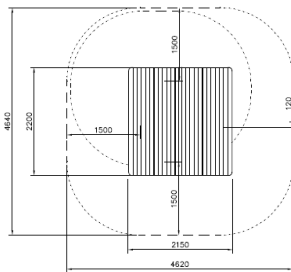

Flora Speelhuis met Zitjes Natural

QFL0197

Het Flora Speelhuis met Zitjes Natural is een charmant speelhuisje dat kinderen uitnodigt tot fantasierijk spel. Uitgevoerd in natuurlijke kleuren en materialen, past het perfect in elke buitenomgeving. Het speelhuisje is voorzien van comfortabele zitjes, waardoor kinderen kunnen ontspannen of samen kunnen spelen. Dit duurzame en onderhoudsarme speeltoestel biedt een veilige en gezellige plek voor kinderen om hun creativiteit de vrije loop te laten.