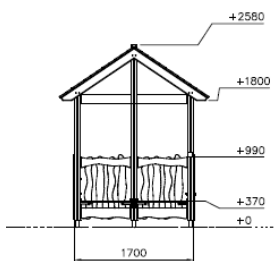

Flora Speelhuis met Zitjes Natural

QFL0197

Het Flora Speelhuis met Zitjes Natural is een charmant speelhuisje dat kinderen uitnodigt tot fantasierijk spel. Uitgevoerd in natuurlijke kleuren en materialen, past het perfect in elke buitenomgeving. Het speelhuisje is voorzien van comfortabele zitjes, waardoor kinderen kunnen ontspannen of samen kunnen spelen. Dit duurzame en onderhoudsarme speeltoestel biedt een veilige en gezellige plek voor kinderen om hun creativiteit de vrije loop te laten.