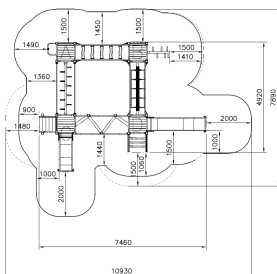

Flora Motorical Track Natural

QFLO205

De Flora Motorical Track daagt kinderen uit met diverse klim- en klauterelementen. Klim omhoog en glijd weer naar beneden via de brandweerstang of glijbanen! Het houten speeltoestel nodigt uit om te klimmen, glijden en balanceren, wat de motorische ontwikkeling in kracht en balans verbetert. Jongere kinderen genieten van de lage glijbaan en vaste trap. Ervaren kinderen wagen zich aan uitdagende klimelementen, zoals de schuine klimtrap en balanselementen als de evenwichtsbalk of zigzagbaan.

Valhoogte 1.470 mm

Downloads:

[Installatiehandleiding](#)

[DWG bestand](#)

[Certificaat](#)