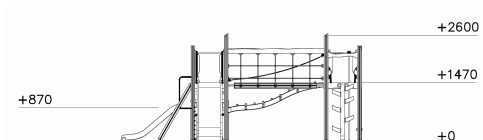

Flora Motorical Track Natural

QFLO205

De Flora Motorical Track daagt kinderen uit met diverse klim- en klauterelementen. Klim omhoog en glijd weer naar beneden via de brandweerstang of glijbanen! Het houten speeltoestel nodigt uit om te klimmen, glijden en balanceren, wat de motorische ontwikkeling in kracht en balans verbetert. Jongere kinderen genieten van de lage glijbaan en vaste trap. Ervaren kinderen wagen zich aan uitdagende klimelementen, zoals de schuine klimtrap en balanselementen als de evenwichtsbalk of zigzagbaan.

Valhoogte 1.470 mm

Downloads:

[DWG-bestand](#)

[Montagehandleiding](#)

[Veiligheidscertificaat](#)