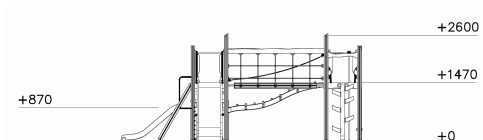

Flora Motorical Track Natural

QFLO205

De Flora Motorical Track daagt kinderen uit met diverse klim- en klauterelementen. Klim omhoog en glijd weer naar beneden via de brandweerstang of glijbanen! Het houten speeltoestel nodigt uit om te klimmen, glijden en balanceren, wat de motorische ontwikkeling in kracht en balans verbetert. Jongere kinderen genieten van de lage glijbaan en vaste trap. Ervaren kinderen wagen zich aan uitdagende klimelementen, zoals de schuine klimtrap en balanselementen als de evenwichtsbalk of zigzagbaan.

Valhoogte 1.470 mm

Downloads:

[Installatiehandleiding](#)

[DWG bestand](#)

[Certificaat](#)