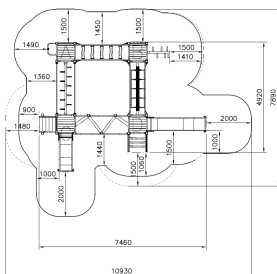

Flora Motorical Track Natural

QFLO205

De Flora Motorical Track daagt kinderen uit met diverse klim- en klauterelementen. Klim omhoog en glijd weer naar beneden via de brandweerstang of glijbanen! Het houten speeltoestel nodigt uit om te klimmen, glijden en balanceren, wat de motorische ontwikkeling in kracht en balans verbetert. Jongere kinderen genieten van de lage glijbaan en vaste trap. Ervaren kinderen wagen zich aan uitdagende klimelementen, zoals de schuine klimtrap en balanselementen als de evenwichtsbalk of zigzagbaan.

Valhoogte 1.470 mm

Downloads:

[DWG-bestand](#)

[Montagehandleiding](#)

[Veiligheidscertificaat](#)