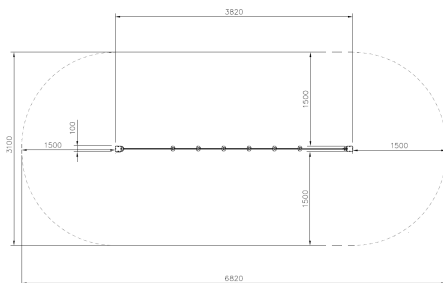

Flora Heuveltouw Natural

QFLO228

Flora Heuveltouw Natural daagt kinderen uit om al klimmend een heuvel te bedwingen. Het schuine touw met knopen biedt houvast en stimuleert balans, coördinatie en kracht. Ideaal voor avontuurlijke routes over hoogteverschillen! Door het eenvoudige ontwerp en gebruik van hout past het toestel naadloos in elke natuurlijke speelomgeving en vormt het een speels accent in elk heuvelachtig terrein.