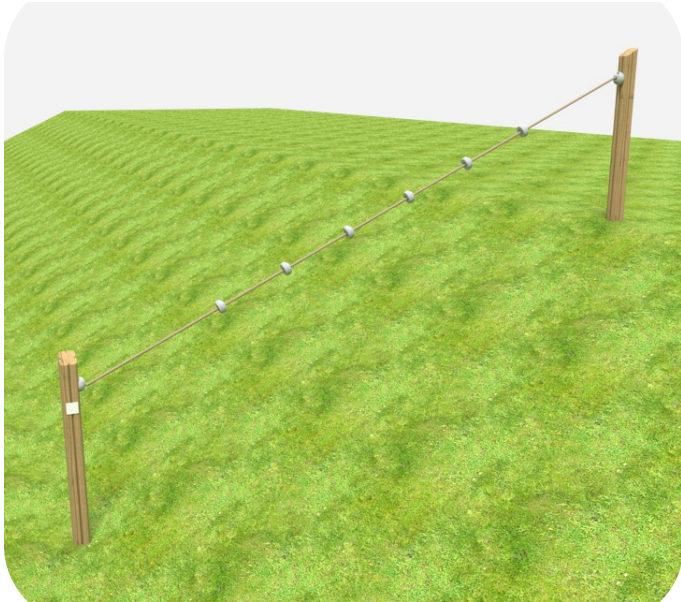

Flora Heuveltouw Natural

QFLO228

Flora Heuveltouw Natural daagt kinderen uit om al klimmend een heuvel te bedwingen. Het schuine touw met knopen biedt houvast en stimuleert balans, coördinatie en kracht. Ideaal voor avontuurlijke routes over hoogteverschillen! Door het eenvoudige ontwerp en gebruik van hout past het toestel naadloos in elke natuurlijke speelomgeving en vormt het een speels accent in elk heuvelachtig terrein.