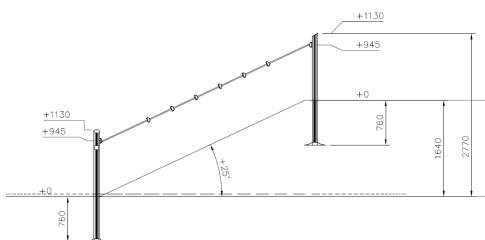

Flora Heuveltouw Natural

QFLO228

Flora Heuveltouw Natural daagt kinderen uit om al klimmend een heuvel te bedwingen. Het schuine touw met knopen biedt houvast en stimuleert balans, coördinatie en kracht. Ideaal voor avontuurlijke routes over hoogteverschillen! Door het eenvoudige ontwerp en gebruik van hout past het toestel naadloos in elke natuurlijke speelomgeving en vormt het een speels accent in elk heuvelachtig terrein.