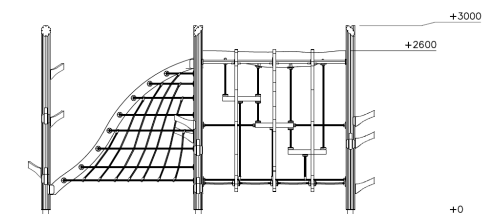

Flora Klauterwoud met Klimnet Natural

QFLO236

Flora Klauterwoud is een klimroute dat bestaat uit natuurlijke vormen en elementen. Dit houten speeltoestel is 3 meter hoog en bestaat uit 5 klimpalen, een verticaal klimnet en een schuin klimnet. Kinderen passen met een groot aantal tegelijk op het toestel, wat samen spelen en samenwerking stimuleert. De netten hebben asymmetrische gaten, wat de motorische vaardigheden van de spelers verbetert. Het Klauterwoud biedt zo allerlei klimmogelijkheden die de kracht en motoriek van kinderen ontwikkelen. Ook dient het grote net als verzamel -en rustpunt voor de fanatieke klimmers.

Valhoogte 2.600 mm

Downloads:

[Installatiehandleiding](#)

[DWG bestand](#)