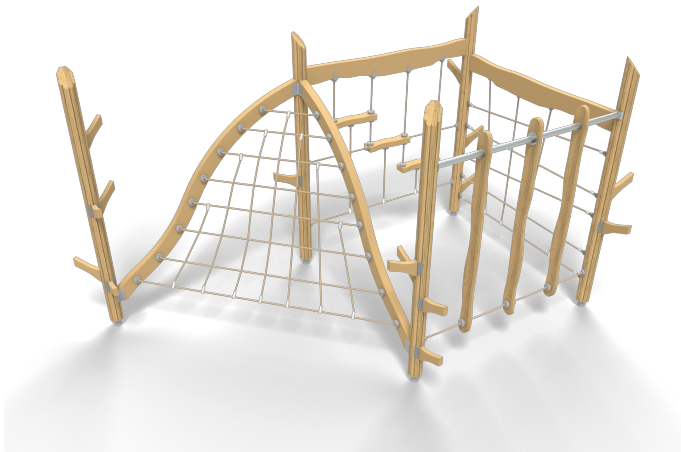

Flora Klauterwoud met Klimnet Natural

QFLO236

Flora Klauterwoud is een klimroute dat bestaat uit natuurlijke vormen en elementen. Dit houten speeltoestel is 3 meter hoog en bestaat uit 5 klimpalen, een verticaal klimnet en een schuin klimnet. Kinderen passen met een groot aantal tegelijk op het toestel, wat samen spelen en samenwerking stimuleert. De netten hebben asymmetrische gaten, wat de motorische vaardigheden van de spelers verbetert. Het Klauterwoud biedt zo allerlei klimmogelijkheden die de kracht en motoriek van kinderen ontwikkelen. Ook dient het grote net als verzamel -en rustpunt voor de fanatieke klimmers.

Valhoogte 2.600 mm

Downloads:

[Installatiehandleiding](#)

[DWG bestand](#)