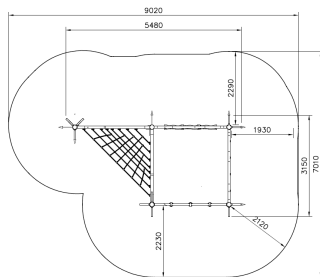

Flora Klauterwoud met Klimnet Natural

QFLO236

Flora Klauterwoud is een klimroute dat bestaat uit natuurlijke vormen en elementen. Dit houten speeltoestel is 3 meter hoog en bestaat uit 5 klimpalen, een verticaal klimnet en een schuin klimnet. Kinderen passen met een groot aantal tegelijk op het toestel, wat samen spelen en samenwerking stimuleert. De netten hebben asymmetrische gaten, wat de motorische vaardigheden van de spelers verbetert. Het Klauterwoud biedt zo allerlei klimmogelijkheden die de kracht en motoriek van kinderen ontwikkelen. Ook dient het grote net als verzamel -en rustpunt voor de fanatieke klimmers.

Valhoogte 2.600 mm

Downloads:

[Installatiehandleiding](#)

[DWG bestand](#)