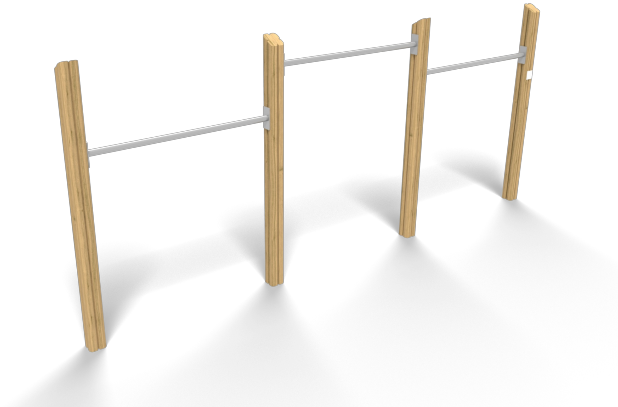

Flora Duikelrek 3-Delig Natural

QFLO249

Beleef de sensatie van 'over de kop gaan' met dit Flora Duikelrek 3-Delig Natural. De stangen zijn op verschillende hoogtes aangebracht, waardoor een brede leeftijdsgroep kan duikelen op dit speeltoestel. Met een stang op 1,4 meter hoogte, 1,2 meter hoogte en een op 1,1 meter hoogte, biedt dit toestel oneindig veel speelplezier. Het is een must-have voor ieder schoolplein of openbare speelplek!

Valhoogte 1.400 mm

Downloads:

[Installatiehandleiding](#)

[DWG bestand](#)

[Certificaat](#)