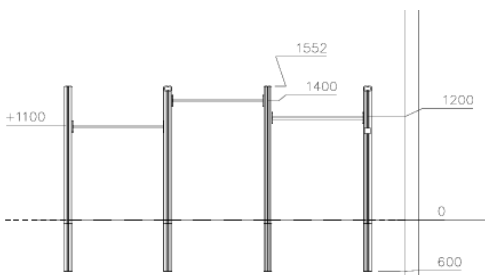

Flora Duikelrek 3-Delig Natural

QFLO249

Beleef de sensatie van 'over de kop gaan' met dit Flora Duikelrek 3-Delig Natural. De stangen zijn op verschillende hoogtes aangebracht, waardoor een brede leeftijdsgroep kan duikelen op dit speeltoestel. Met een stang op 1,4 meter hoogte, 1,2 meter hoogte en een op 1,1 meter hoogte, biedt dit toestel oneindig veel speelplezier. Het is een must-have voor ieder schoolplein of openbare speelplek!

Valhoogte 1.400 mm

Downloads:

[Installatiehandleiding](#)

[DWG bestand](#)

[Certificaat](#)