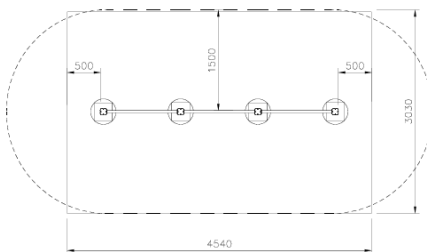

Flora Duikelrek 3-Delig Natural

QFLO249

Beleef de sensatie van 'over de kop gaan' met dit Flora Duikelrek 3-Delig Natural. De stangen zijn op verschillende hoogtes aangebracht, waardoor een brede leeftijdsgroep kan duikelen op dit speeltoestel. Met een stang op 1,4 meter hoogte, 1,2 meter hoogte en een op 1,1 meter hoogte, biedt dit toestel oneindig veel speelplezier. Het is een must-have voor ieder schoolplein of openbare speelplek!

Valhoogte 1.400 mm

Downloads:

[Installatiehandleiding](#)

[DWG bestand](#)

[Certificaat](#)