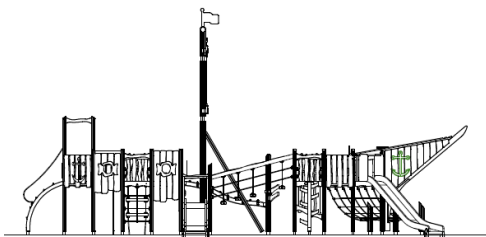

Flora Schip Karveel Natural

QFLO320

Hijs de zeilen en zet koers naar avontuur met het Flora Schip Karveel Natural! Dit indrukwekkende houten speelschip prikkelt de fantasie en nodigt uit tot spannende rollenspellen. Klim via het net aan boord, balanceer over de loopbrug en ontdek geheime hoeken in het ruim. De verschillende glijbanen zorgen voor een snelle ontsnapping, terwijl de mast met vlag het schip tot leven brengt. Een speelervaring vol actie, uitdaging en eindeloos piratenplezier!

Valhoogte 1.470 mm

Downloads:

[Installatiehandleiding](#)

[DWG bestand](#)