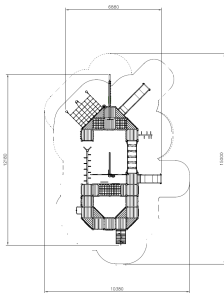

Flora Schip Karveel Natural

QFLO320

Hijs de zeilen en zet koers naar avontuur met het Flora Schip Karveel Natural! Dit indrukwekkende houten speelschip prikkelt de fantasie en nodigt uit tot spannende rollenspellen. Klim via het net aan boord, balanceer over de loopbrug en ontdek geheime hoeken in het ruim. De verschillende glijbanen zorgen voor een snelle ontsnapping, terwijl de mast met vlag het schip tot leven brengt. Een speelervaring vol actie, uitdaging en eindeloos piratenplezier!

Valhoogte 1.470 mm

Downloads:

[Installatiehandleiding](#)

[DWG bestand](#)