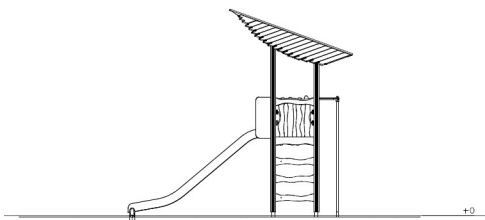

## Flora Spielcombi

QFL0353

Flora Spielcombi is een natuurlijke speelplek vol avontuur. Via de stevige klimladder bereiken kinderen het houten platform op 1,47 meter hoogte, een uitkijktoren of boomhut in hun fantasie. Daarna kiezen ze hun route omlaag: razendsnel van de glijbaan of suizend via de brandweerpaal. Deze speelcombi stimuleert rollenspel en versterkt spelenderwijs balans, kracht en coördinatie.

**Valhoogte** 1.470 mm