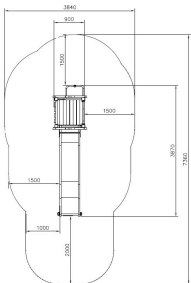

## Flora Spielcombi

QFL0353

Flora Spielcombi is een natuurlijke speelplek vol avontuur. Via de stevige klimladder bereiken kinderen het houten platform op 1,47 meter hoogte, een uitkijktoren of boomhut in hun fantasie. Daarna kiezen ze hun route omlaag: razendsnel van de glijbaan of suizend via de brandweerpaal. Deze speelcombi stimuleert rollenspel en versterkt spelenderwijs balans, kracht en coördinatie.

**Valhoogte** 1.470 mm