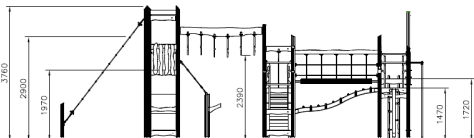

# Flora Motorical Track Natural

QFLO358

De Flora Motorical Track Natural daagt kinderen uit tot een actief avontuur vol variatie. Klim, balanceer, zwaai en ontdek: elk onderdeel prikkelt de motoriek en vergroot de lichaamscontrole. Het toestel bevat onder meer ringen, een klimmuur, wiebelbruggen en klimnetten die samenwerking en fantasierijk spel stimuleren. De natuurlijke materialen en speelse vormen sluiten perfect aan bij een groene omgeving, waardoor dit toestel niet alleen uitdagend is, maar ook visueel een verrijking vormt voor elke speelplek.

**Valhoogte** 2.900 mm