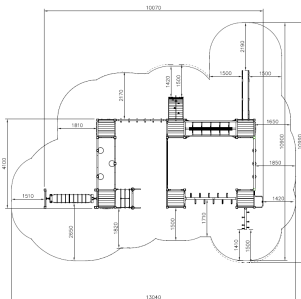

# Flora Motorical Track Natural

QFLO358

De Flora Motorical Track Natural daagt kinderen uit tot een actief avontuur vol variatie. Klim, balanceer, zwaai en ontdek: elk onderdeel prikkelt de motoriek en vergroot de lichaamscontrole. Het toestel bevat onder meer ringen, een klimmuur, wiebelbruggen en klimnetten die samenwerking en fantasierijk spel stimuleren. De natuurlijke materialen en speelse vormen sluiten perfect aan bij een groene omgeving, waardoor dit toestel niet alleen uitdagend is, maar ook visueel een verrijking vormt voor elke speelplek.

**Valhoogte** 2.900 mm