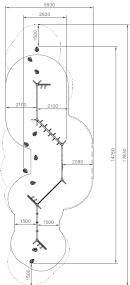

# Flora Motorical Track

QFL0379

Voel de spanning bij elke stap, zwaai als een aap en balanceer als een koorddanser! Flora Motorical Track is een speelse ontdekkingsroute vol klim- en balanceeruitdagingen. Touwbruggen, hangstokken en stappaaltjes dagen kinderen uit om hun lijf te vertrouwen, grenzen te verleggen en spelenderwijs sterker te worden. Een spannend parcours dat motoriek én fantasie prikkelt.

**Valhoogte** 1.450 mm