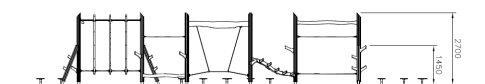

# Flora Motorical Track

QFL0379

Voel de spanning bij elke stap, zwaai als een aap en balanceer als een koorddanser! Flora Motorical Track is een speelse ontdekkingsroute vol klim- en balanceeruitdagingen. Touwbruggen, hangstokken en stappaaltjes dagen kinderen uit om hun lijf te vertrouwen, grenzen te verleggen en spelenderwijs sterker te worden. Een spannend parcours dat motoriek én fantasie prikkelt.

**Valhoogte** 1.450 mm