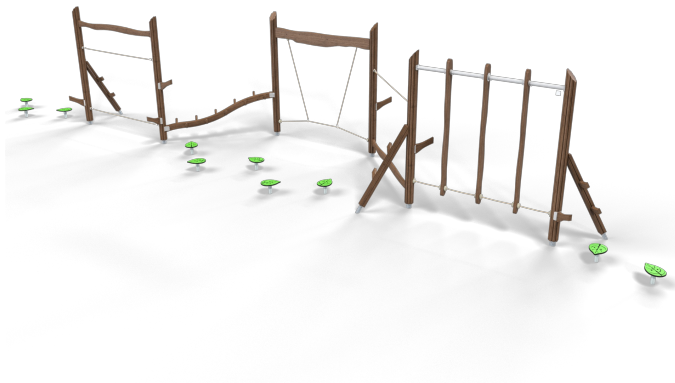

# Flora Motorical Track

QFL0379

Voel de spanning bij elke stap, zwaai als een aap en balanceer als een koorddanser! Flora Motorical Track is een speelse ontdekkingsroute vol klim- en balanceeruitdagingen. Touwbruggen, hangstokken en stappaaltjes dagen kinderen uit om hun lijf te vertrouwen, grenzen te verleggen en spelenderwijs sterker te worden. Een spannend parcours dat motoriek én fantasie prikkelt.

**Valhoogte** 1.450 mm