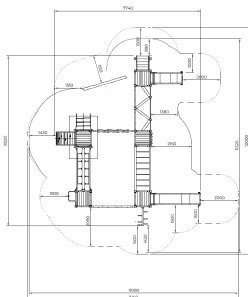

Valhoogte 2.600 mm

Downloads:

[Installatiehandleiding](#)

[DWG bestand](#)