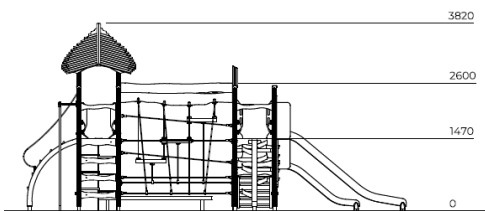

Flora Motorical Training met Monkeybar Natural

QFL0382

Slinger, klim en glijd in een avontuur vol uitdaging! Flora Motorical Training met Monkeybar Natural daagt kinderen uit tot non-stop beweging met klimnetten, wiebelbruggen en apenrekken. De natuurlijke uitstraling en speelse dakvormen wekken de fantasie tot leven, terwijl balans, kracht en durf spelenderwijs worden versterkt. Samen groeien kinderen in motoriek én plezier.

Valhoogte 2.600 mm

Downloads:

[Installatiehandleiding](#)

[DWG bestand](#)