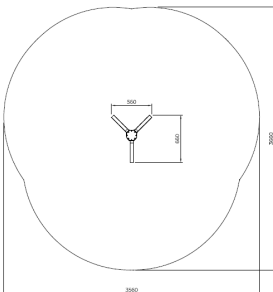

## Flora Klimpilaar Laag

QFL0398

Flora Klimpilaar Laag nodigt uit tot een speelse klimuitdaging in natuurlijke stijl. Met drie speelse opstaptreden tot 1,47 meter hoogte oefenen kinderen hun kracht, balans en durf. Klim als een echte avonturier omhoog en ontdek het speelterrein van bovenaf. Deze compacte klimpaal past perfect in een natuurlijke hindernisroute of als solitair toestel met maximale uitdaging in minimale ruimte.

**Valhoogte** 1.470 mm