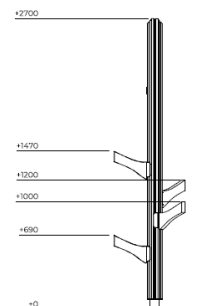

## Flora Klimpilaar Laag

QFL0398

Flora Klimpilaar Laag nodigt uit tot een speelse klimuitdaging in natuurlijke stijl. Met drie speelse opstaptreden tot 1,47 meter hoogte oefenen kinderen hun kracht, balans en durf. Klim als een echte avonturier omhoog en ontdek het speelterrein van bovenaf. Deze compacte klimpaal past perfect in een natuurlijke hindernisroute of als solitair toestel met maximale uitdaging in minimale ruimte.

**Valhoogte** 1.470 mm