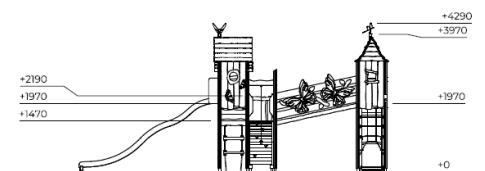

Flora Vlinder Sprookjesheuvel Natural

QFLO399

Beleef een sprookjesachtig avontuur in dit houten speeltoestel vol vlinders en fantasie. Via klimwand, net of trap bereik je de torens, waarna je al glijdend weer naar beneden suist. De speelse brug en natuurlijke vormen prikkelen verbeelding, balans en kracht. Een magisch speeltoestel waar kinderen samen klimmen, ontdekken en dromen.

Valhoogte 1.970 mm

Downloads:

[Installatiehandleiding](#)

[DWG bestand](#)