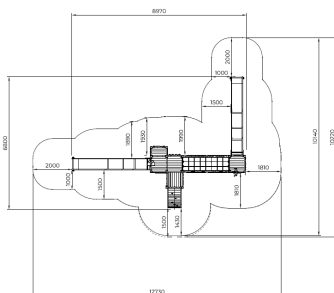

Flora Vlinder Sprookjesheuvel Natural

QFLO399

Beleef een sprookjesachtig avontuur in dit houten speeltoestel vol vlinders en fantasie. Via klimwand, net of trap bereik je de torens, waarna je al glijdend weer naar beneden suist. De speelse brug en natuurlijke vormen prikkelen verbeelding, balans en kracht. Een magisch speeltoestel waar kinderen samen klimmen, ontdekken en dromen.

Valhoogte 1.970 mm

Downloads:

[Installatiehandleiding](#)

[DWG bestand](#)