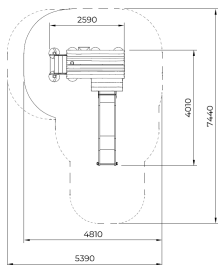

Valhoogte 1.470 mm

Downloads:

[Installatiehandleiding](#)

[DWG bestand](#)

[Certificaat](#)