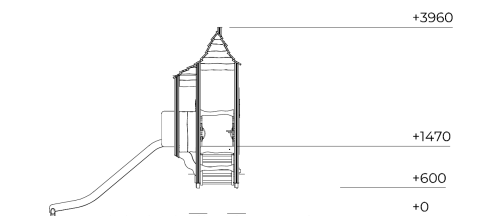

Flora Heuvelspeelhuis Natural

QFLO402

Het Flora Heuvelspeelhuis Natural nodigt jonge kinderen uit om spelenderwijs te ontdekken. Via de trap of klimladder bereiken ze het huisje, waar glijden en fantasierijk rollenspel samenkomen. Binnen en rondom stimuleren speelelementen hun motoriek, balans en creativiteit. Een sfeervol speelhuis waar elk avontuur als vanzelf ontstaat.

Valhoogte 1.470 mm

Downloads:

[Installatiehandleiding](#)

[DWG bestand](#)

[Certificaat](#)