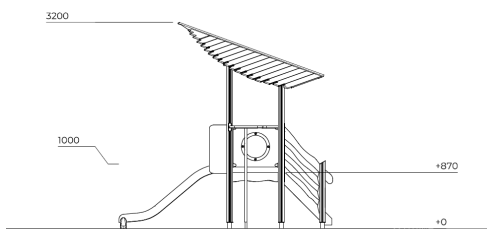

Flora Rankspoor met Brandweerstang Natural

QFLO403

Flora Rankspoor Natural combineert klimmen, glijden en fantasierijk spel in één compact houten toestel. Via de trap of klimelementen bereiken kinderen het overdekte platform met speelwand, waarna ze naar beneden suizen van de lage glijbaan. De natuurlijke vormen en het schuine dak geven het toestel een speelse uitstraling. Ideaal voor jonge avonturiers die hun balans, kracht en coördinatie willen ontwikkelen.

Valhoogte 1.000 mm

Downloads:

[Installatiehandleiding](#)

[DWG bestand](#)

[Certificaat](#)