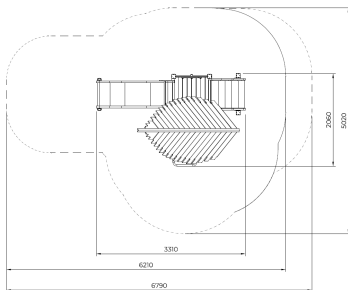

Flora Rankspoor met Brandweerstang Natural

QFLO403

Flora Rankspoor Natural combineert klimmen, glijden en fantasierijk spel in één compact houten toestel. Via de trap of klimelementen bereiken kinderen het overdekte platform met speelwand, waarna ze naar beneden suizen van de lage glijbaan. De natuurlijke vormen en het schuine dak geven het toestel een speelse uitstraling. Ideaal voor jonge avonturiers die hun balans, kracht en coördinatie willen ontwikkelen.

Valhoogte 1.000 mm

Downloads:

[Installatiehandleiding](#)

[DWG bestand](#)

[Certificaat](#)