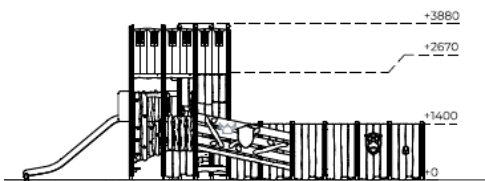

Flora Kasteel met Doolhof Natural

QFLO407

Flora Kasteel met Doolhof Natural is een avontuurlijk speeltoestel dat de fantasie prikkelt én het lichaam uitdaagt. Kruip door het houten doolhof, beklim de toren van bijna 4 meter hoogte en ontdek geheime doorgangen. De hangbrug, glijbaan en klimelementen zorgen voor spanning en plezier. Klim, glijd, sluip en speel ridder of ontdekkingsreiziger in dit natuurlijke speelavontuur vol verbeelding en motorische uitdaging.

Valhoogte 2.670 mm

Downloads:

[Installatiehandleiding](#)

[DWG bestand](#)