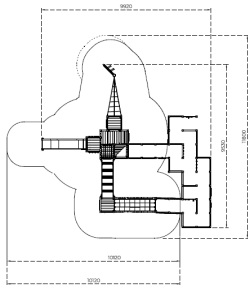

Flora Kasteel met Doolhof Natural

QFLO407

Flora Kasteel met Doolhof Natural is een avontuurlijk speeltoestel dat de fantasie prikkelt én het lichaam uitdaagt. Kruip door het houten doolhof, beklim de toren van bijna 4 meter hoogte en ontdek geheime doorgangen. De hangbrug, glijbaan en klimelementen zorgen voor spanning en plezier. Klim, glijd, sluip en speel ridder of ontdekkingsreiziger in dit natuurlijke speelavontuur vol verbeelding en motorische uitdaging.

Valhoogte 2.670 mm

Downloads:

[Installatiehandleiding](#)

[DWG bestand](#)