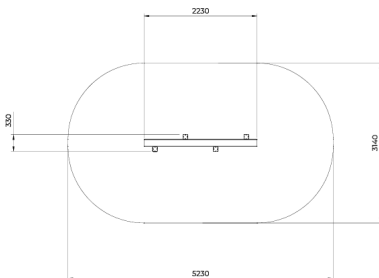

Flora Evenwichtsbalk met Palen Natural

QFLO425

De Flora Evenwichtsbalk met Palen prikkelt kinderen om hun evenwicht op de proef te stellen in een avontuurlijk parcours. Terwijl ze zich concentreren om van paal tot paal te balanceren, ervaren ze spanning én plezier. De natuurlijke uitstraling nodigt uit tot fantasierijk spel – is het een boomstam over een rivier? Met een hoogte van 50 cm biedt dit toestel een veilige, maar uitdagende beleving waarin balans en coördinatie spelenderwijs worden ontwikkeld.

Valhoogte 500 mm

Downloads:

[Installatiehandleiding](#)

[DWG bestand](#)

[Certificaat](#)