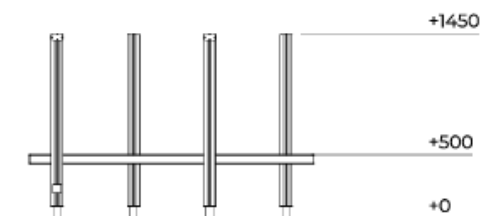

Flora Evenwichtsbalk met Palen Natural

QFLO425

De Flora Evenwichtsbalk met Palen prikkelt kinderen om hun evenwicht op de proef te stellen in een avontuurlijk parcours. Terwijl ze zich concentreren om van paal tot paal te balanceren, ervaren ze spanning én plezier. De natuurlijke uitstraling nodigt uit tot fantasierijk spel – is het een boomstam over een rivier? Met een hoogte van 50 cm biedt dit toestel een veilige, maar uitdagende beleving waarin balans en coördinatie spelenderwijs worden ontwikkeld.

Valhoogte 500 mm

Downloads:

[Installatiehandleiding](#)

[DWG bestand](#)

[Certificaat](#)