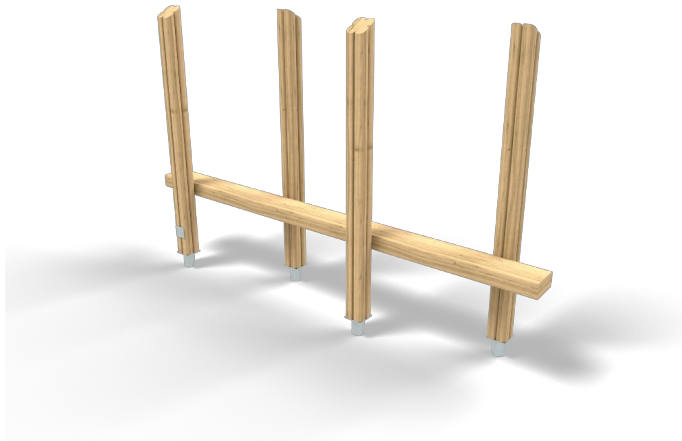

Flora Evenwichtsbalk met Palen Natural

QFLO425

De Flora Evenwichtsbalk met Palen prikkelt kinderen om hun evenwicht op de proef te stellen in een avontuurlijk parcours. Terwijl ze zich concentreren om van paal tot paal te balanceren, ervaren ze spanning én plezier. De natuurlijke uitstraling nodigt uit tot fantasierijk spel – is het een boomstam over een rivier? Met een hoogte van 50 cm biedt dit toestel een veilige, maar uitdagende beleving waarin balans en coördinatie spelenderwijs worden ontwikkeld.

Valhoogte 500 mm

Downloads:

[Installatiehandleiding](#)

[DWG bestand](#)

[Certificaat](#)