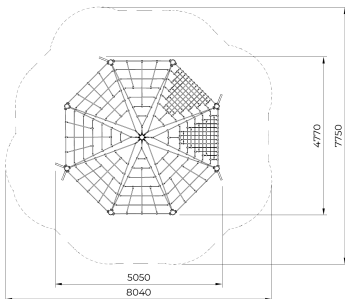

Flora Spinnenweb Natural

QFLO448

Flora Spinnenweb Natural is een ruimtelijk klimtoestel met acht netten die als stralen uit een centrale spin vormen. Kinderen klimmen van net naar net, bouwen kracht en coördinatie op en ervaren hoogte op speelse wijze. De asymmetrische netstructuren zorgen voor afwisseling en uitdaging. Perfect voor samenspel, motorische ontwikkeling én avontuur in elke richting.

Valhoogte 1.450 mm

Downloads:

[Installatiehandleiding](#)

[DWG bestand](#)

[Certificaat](#)