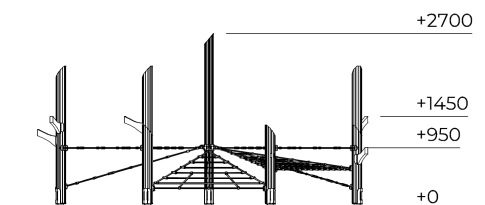

Flora Spinnenweb Natural

QFLO448

Flora Spinnenweb Natural is een ruimtelijk klimtoestel met acht netten die als stralen uit een centrale spin vormen. Kinderen klimmen van net naar net, bouwen kracht en coördinatie op en ervaren hoogte op speelse wijze. De asymmetrische netstructuren zorgen voor afwisseling en uitdaging. Perfect voor samenspel, motorische ontwikkeling én avontuur in elke richting.

Valhoogte 1.450 mm

Downloads:

[Installatiehandleiding](#)

[DWG bestand](#)

[Certificaat](#)