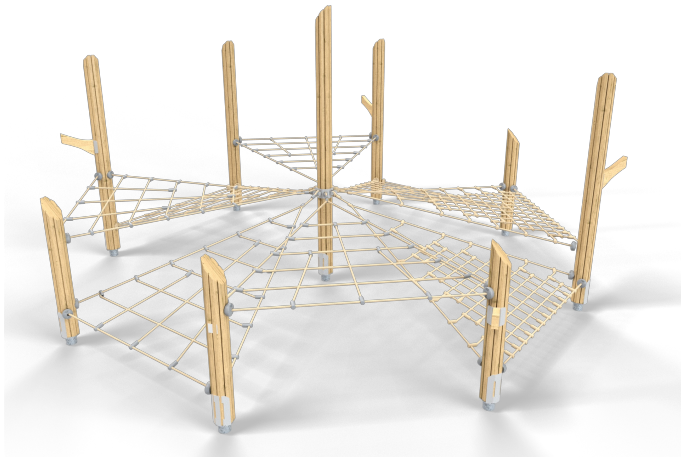

Flora Spinnenweb Natural

QFLO448

Flora Spinnenweb Natural is een ruimtelijk klimtoestel met acht netten die als stralen uit een centrale spin vormen. Kinderen klimmen van net naar net, bouwen kracht en coördinatie op en ervaren hoogte op speelse wijze. De asymmetrische netstructuren zorgen voor afwisseling en uitdaging. Perfect voor samenspel, motorische ontwikkeling én avontuur in elke richting.

Valhoogte 1.450 mm

Downloads:

[Installatiehandleiding](#)

[DWG bestand](#)

[Certificaat](#)