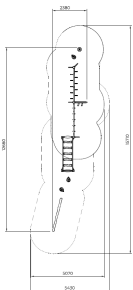

Flora Balanceertrack Natural

QFLO458

De Flora Balanceertrack Natural is een speelse evenwichtsroute die kinderen uitdaagt om te klimmen, balanceren en zwaaien. Met een klimtrap, touwbrug, ringen, schuin net, evenwichtsbalk en stapstenen biedt het toestel een natuurlijke flow van beweging. Kinderen trainen hun balans, kracht en coördinatie terwijl ze van platform naar platform bewegen. Een dynamisch parcours vol motorische prikkels, tot een hoogte van 122 cm.

Valhoogte 1.220 mm

Downloads:

[DWG-bestand](#)

[Montagehandleiding](#)

[Veiligheidscertificaat](#)