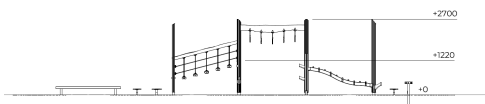

Flora Balanceertrack Natural

QFLO458

De Flora Balanceertrack Natural is een speelse evenwichtsroute die kinderen uitdaagt om te klimmen, balanceren en zwaaien. Met een klimtrap, touwbrug, ringen, schuin net, evenwichtsbalk en stapstenen biedt het toestel een natuurlijke flow van beweging. Kinderen trainen hun balans, kracht en coördinatie terwijl ze van platform naar platform bewegen. Een dynamisch parcours vol motorische prikkels, tot een hoogte van 122 cm.

Valhoogte 1.220 mm

Downloads:

[DWG-bestand](#)

[Montagehandleiding](#)

[Veiligheidscertificaat](#)