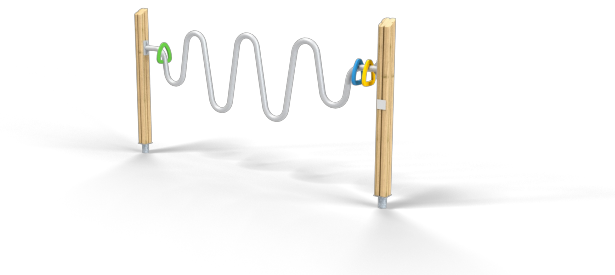

Flora Zigzagstang Natural

QFLO460

Test je concentratie en fijne motoriek met de Flora Zigzagstang Natural! Dit speelse toestel bestaat uit een kronkelige metalen stang met drie beweegbare figuurtjes. Kinderen schuiven de vormen van de ene naar de andere kant en trainen zo hun hand-oogcoördinatie. De houten palen en kleurrijke details maken het een uitnodigend speelobject dat past in elke natuurlijke speelomgeving.