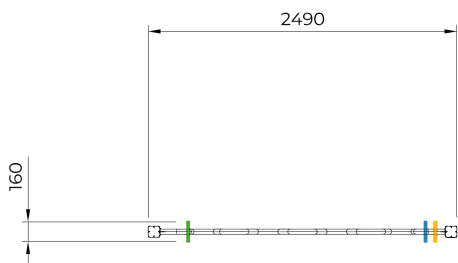

Flora Zigzagstang Natural

QFLO460

Test je concentratie en fijne motoriek met de Flora Zigzagstang Natural! Dit speelse toestel bestaat uit een kronkelige metalen stang met drie beweegbare figuurtjes. Kinderen schuiven de vormen van de ene naar de andere kant en trainen zo hun hand-oogcoördinatie. De houten palen en kleurrijke details maken het een uitnodigend speelobject dat past in elke natuurlijke speelomgeving.