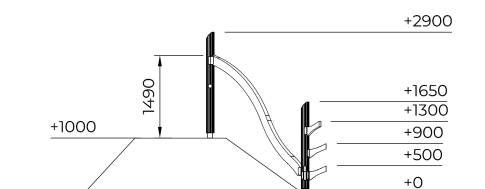

Flora Heuvelnet Natural

QFLO461

Flora Heuvelnet Natural combineert speelsheid met hoogte! Kinderen klimmen via het gebogen net naar een heuveltop op 1 meter, en trotseren zo een klim van bijna 1,5 meter. Het asymmetrische net stimuleert kracht, balans en coördinatie. De natuurlijke materialen en houten uitstraling zorgen voor een naadloze integratie in het landschap. Een avontuurlijk klimtoestel voor durfals met een doel.

Valhoogte 1.490 mm

Downloads:

[Installatiehandleiding](#)

[DWG bestand](#)

[Certificaat](#)