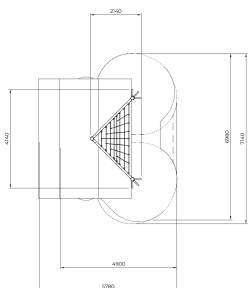

Flora Heuvelnet Natural

QFLO461

Flora Heuvelnet Natural combineert speelsheid met hoogte! Kinderen klimmen via het gebogen net naar een heuveltop op 1 meter, en trotseren zo een klim van bijna 1,5 meter. Het asymmetrische net stimuleert kracht, balans en coördinatie. De natuurlijke materialen en houten uitstraling zorgen voor een naadloze integratie in het landschap. Een avontuurlijk klimtoestel voor durfals met een doel.

Valhoogte 1.490 mm

Downloads:

[Installatiehandleiding](#)

[DWG bestand](#)

[Certificaat](#)