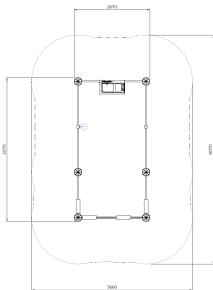

# Flora Zandbak met Keuken en Zandspel 2,7x5,1M (Verdiept) (Exclusief Zandtrechter) Natural

QFLO462

Flora Zandbak met Keuken en Zandspel 2,7x5,1M (Verdiept) Natural nodigt uit tot creatief spel in een veilige, natuurlijke omgeving. De geïntegreerde speelkeuken en draaispel stimuleren fantasie, samenwerking en fijne motoriek. Kinderen koken met zand, bouwen kastelen en verzinnen hun eigen avonturen. De verdiepte bak houdt het zand overzichtelijk en toegankelijk voor zelfs de kleinste spelers.

**Valhoogte** 410 mm