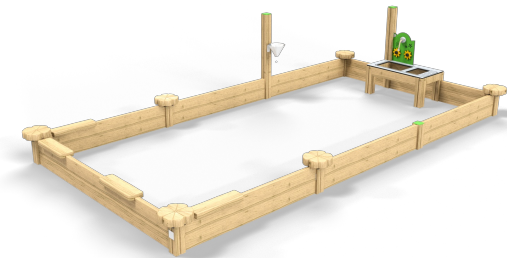

# Flora Zandbak met Keuken en Zandspel 2,7x5,1M (Verdiept) (Exclusief Zandtrechter) Natural

QFLO462

Flora Zandbak met Keuken en Zandspel 2,7x5,1M (Verdiept) Natural nodigt uit tot creatief spel in een veilige, natuurlijke omgeving. De geïntegreerde speelkeuken en draaispel stimuleren fantasie, samenwerking en fijne motoriek. Kinderen koken met zand, bouwen kastelen en verzinnen hun eigen avonturen. De verdiepte bak houdt het zand overzichtelijk en toegankelijk voor zelfs de kleinste spelers.

**Valhoogte** 410 mm