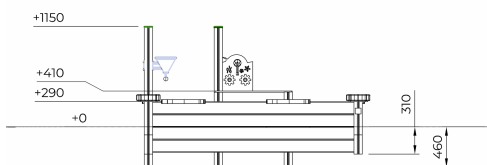

**Valhoogte** 410 mm