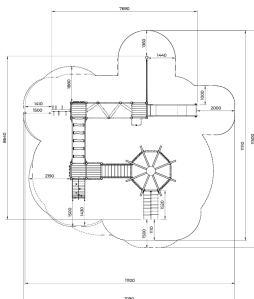

Flora Boomhut Natural

QFLO464

De Flora Boomhut Natural is een groot en uitdagend speeltoestel met drie torens, verbonden door wiebelbruggen en een zigzagbrug. Klimmen kan via een gebogen klimtak, een schuine klimwand en touwconstructies. De glijbaan vanaf 1,47 m biedt een snelle afdaling. Dit toestel stimuleert motoriek, balans en samenwerking en vormt met zijn natuurlijke uitstraling een indrukwekkende blikvanger voor elke speelplek.

Valhoogte 2.570 mm

Downloads:

[Installatiehandleiding](#)

[DWG bestand](#)

[Certificaat](#)

Lappset Nederland

Movement for every heartbeat

Op al onze transacties zijn de algemene voorwaarden van Lappset Yalp B.V., gedeponereerd bij KVK, van toepassing