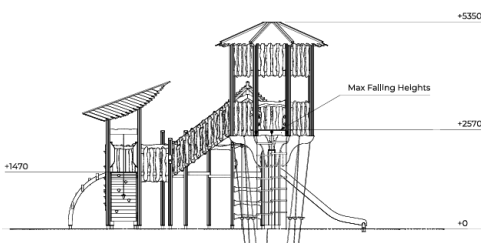

Flora Boomhut Natural

QFLO464

De Flora Boomhut Natural is een groot en uitdagend speeltoestel met drie torens, verbonden door wiebelbruggen en een zigzagbrug. Klimmen kan via een gebogen klimtak, een schuine klimwand en touwconstructies. De glijbaan vanaf 1,47 m biedt een snelle afdaling. Dit toestel stimuleert motoriek, balans en samenwerking en vormt met zijn natuurlijke uitstraling een indrukwekkende blikvanger voor elke speelplek.

Valhoogte 2.570 mm

Downloads:

[Installatiehandleiding](#)

[DWG bestand](#)

[Certificaat](#)

Lappset Nederland

Movement for every heartbeat

Op al onze transacties zijn de algemene voorwaarden van Lappset Yalp B.V., gedeponereerd bij KVK, van toepassing