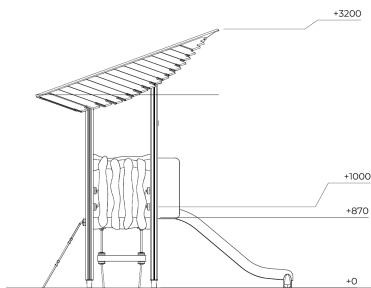

Flora Glijbaan met Klimopgangen Natural

QFLO467

Klim, kruip en glij je eigen avontuur tegemoet! Deze speelse glijtoren uit de Flora-lijn nodigt kinderen uit tot fantasierijk rollenspel in een natuurlijke setting. De klimopgangen voelen als een geheime route omhoog, het houten dak als beschutting in een boomhut. Eenmaal boven wacht de glijbaan als snelle ontsnapping. Een uitdagend toestel dat de zintuigen prikkelt en verhalen tot leven brengt.

Valhoogte 1.000 mm

Downloads:

[Installatiehandleiding](#)

[DWG bestand](#)

[Certificaat](#)