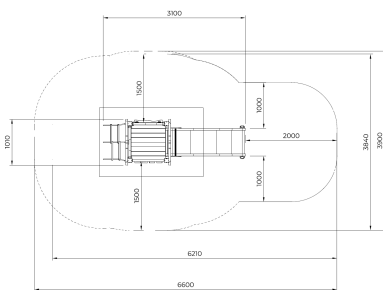

Flora Glijbaan met Klimopgangen Natural

QFLO467

Klim, kruip en glij je eigen avontuur tegemoet! Deze speelse glijtoren uit de Flora-lijn nodigt kinderen uit tot fantasierijk rollenspel in een natuurlijke setting. De klimopgangen voelen als een geheime route omhoog, het houten dak als beschutting in een boomhut. Eenmaal boven wacht de glijbaan als snelle ontsnapping. Een uitdagend toestel dat de zintuigen prikkelt en verhalen tot leven brengt.

Valhoogte 1.000 mm

Downloads:

[Installatiehandleiding](#)

[DWG bestand](#)

[Certificaat](#)