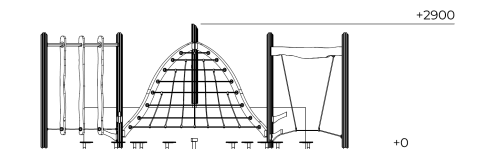

Flora Heuvelnet met Drakenbalanceerparcours Natural

QFLO473

Durf jij het hele parcours aan? Klauter omhoog via het gebogen klimnet, balanceer als een draak over de wiebelende treden, duik onder het net door en houd je vast aan de touwen. Dit heuveltoestel barst van de speelmogelijkheden en daagt uit tot bewegen, samenwerken en fantasievol spel. Het avontuurlijke ontwerp stimuleert motoriek, kracht, balans en lef – perfect voor jonge waaghalzen op ontdekkingsstocht.

Valhoogte 1.480 mm

Downloads:

[Installatiehandleiding](#)

[DWG bestand](#)

[Certificaat](#)