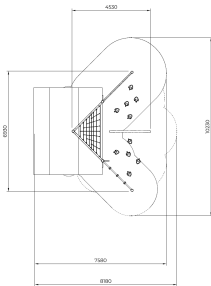

# Flora Heuvelnet met Drakenbalanceerparcours Natural

QFLO473

Durf jij het hele parcours aan? Klauter omhoog via het gebogen klimnet, balanceer als een draak over de wiebelende treden, duik onder het net door en houd je vast aan de touwen. Dit heuveltoestel barst van de speelmogelijkheden en daagt uit tot bewegen, samenwerken en fantasievol spel. Het avontuurlijke ontwerp stimuleert motoriek, kracht, balans en lef – perfect voor jonge waaghalzen op ontdekkingsstocht.

**Valhoogte** 1.480 mm