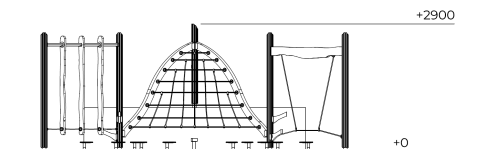

# Flora Heuvelnet met Drakenbalanceerparcours Natural

QFLO473

Durf jij het hele parcours aan? Klauter omhoog via het gebogen klimnet, balanceer als een draak over de wiebelende treden, duik onder het net door en houd je vast aan de touwen. Dit heuveltoestel barst van de speelmogelijkheden en daagt uit tot bewegen, samenwerken en fantasievol spel. Het avontuurlijke ontwerp stimuleert motoriek, kracht, balans en lef – perfect voor jonge waaghalzen op ontdekkingsstocht.

**Valhoogte** 1.480 mm