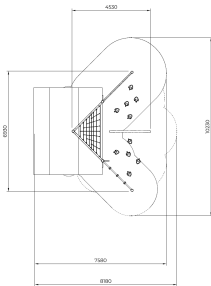

Flora Heuvelnet met Drakenbalanceerparcours Natural

QFLO473

Durf jij het hele parcours aan? Klauter omhoog via het gebogen klimnet, balanceer als een draak over de wiebelende treden, duik onder het net door en houd je vast aan de touwen. Dit heuveltoestel barst van de speelmogelijkheden en daagt uit tot bewegen, samenwerken en fantasievol spel. Het avontuurlijke ontwerp stimuleert motoriek, kracht, balans en lef – perfect voor jonge waaghalzen op ontdekkingsstocht.

Valhoogte 1.480 mm

Downloads:

[Installatiehandleiding](#)

[DWG bestand](#)

[Certificaat](#)