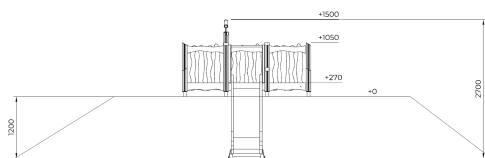

# Flora Heuvelglijbaan met Startplateau Natural

QFLO475

Sta stil, kijk rond en glijd dan vol plezier naar beneden! Deze natuurlijke heuvelglijbaan met verhoogd startplateau en uitkijkpunt maakt het avontuur compleet. Klim omhoog, ontdek het uitzicht en zoef van de glijbaan terug naar de grond. Kinderen beleven de spanning van hoogte, snelheid én verkenning. Het speelse ontwerp stimuleert balans, oriëntatie en fantasie – ideaal voor avontuurlijke ontdekkingstochten in een groene spelomgeving.

**Valhoogte** 1.000 mm