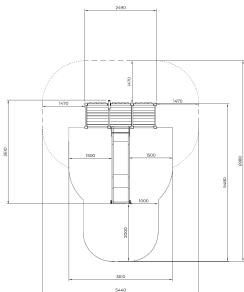

# Flora Heuvelglijbaan met Startplateau Natural

QFLO475

Sta stil, kijk rond en glijd dan vol plezier naar beneden! Deze natuurlijke heuvelglijbaan met verhoogd startplateau en uitkijkpunt maakt het avontuur compleet. Klim omhoog, ontdek het uitzicht en zoef van de glijbaan terug naar de grond. Kinderen beleven de spanning van hoogte, snelheid én verkenning. Het speelse ontwerp stimuleert balans, oriëntatie en fantasie – ideaal voor avontuurlijke ontdekkingstochten in een groene spelomgeving.

**Valhoogte** 1.000 mm