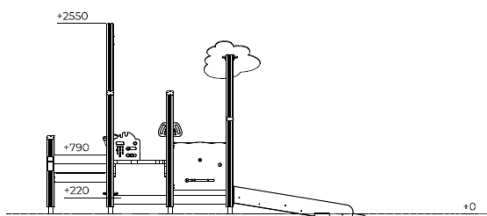

Flora Inclusieve Speelhaven met Zandtafels Natural

QFLO477

De Flora Inclusieve Speelhaven met Zandtafels is een toegankelijke speelplek waar iedereen meespeelt. Via de brede ophoop kom je bij een zandtafel op twee hoogtes en diverse speelpanelen: van een keuken en verkooploket tot een stuurwiel. De zandkraan maakt het spel extra dynamisch. Dit toestel prikkelt fantasie, samenwerking én motoriek en past met zijn natuurlijke uitstraling in elke inclusieve speelomgeving.

Valhoogte 790 mm

Downloads:

[Installatiehandleiding](#)

[DWG bestand](#)