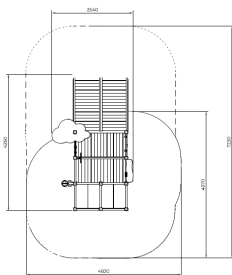

Flora Inclusieve Speelhaven met Zandtafels Natural

QFLO477

De Flora Inclusieve Speelhaven met Zandtafels is een toegankelijke speelplek waar iedereen meespeelt. Via de brede ophoop kom je bij een zandtafel op twee hoogtes en diverse speelpanelen: van een keuken en verkooploket tot een stuurwiel. De zandkraan maakt het spel extra dynamisch. Dit toestel prikkelt fantasie, samenwerking én motoriek en past met zijn natuurlijke uitstraling in elke inclusieve speelomgeving.

Valhoogte 790 mm

Downloads:

[Installatiehandleiding](#)

[DWG bestand](#)