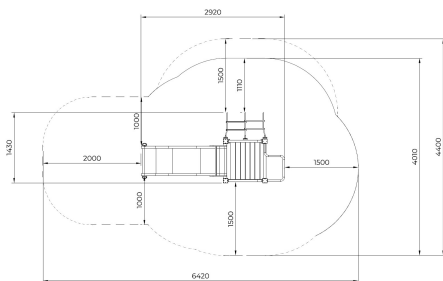

Valhoogte 1.000 mm

Downloads:

[Installatiehandleiding](#)[DWG bestand](#)[Certificaat](#)

Lappset Nederland

Movement for every heartbeat

Op al onze transacties zijn de algemene voorwaarden van Lappset Yalp B.V., gedeponeerd bij KVK, van toepassing