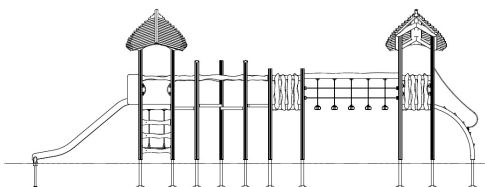

Flora Bospad Natural

QFL0534

Flora Bospad Natural is een avontuurlijk speel parcours dat kinderen uitdaagt om te klimmen, balanceren en ontdekken. Via de zigzagbrug, wiebelbrug, gekromde klimwand, touwladder en horizontale balken vinden ze telkens een nieuwe route naar de torens. Boven wacht een spannende afdaling met de glijbaan. Dit toestel stimuleert kracht, coördinatie en samenwerking en nodigt uit tot fantasierijk spel. Dankzij de natuurlijke uitstraling vormt het Bospad een sfeervolle blikvanger voor elke speelplek.

Valhoogte 1.470 mm

Downloads:

[DWG bestand](#)

[Installatiehandleiding](#)

[Certificaat](#)