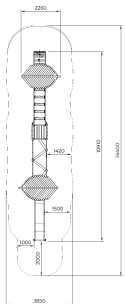

Flora Bospad Natural

QFL0534

Flora Bospad Natural is een avontuurlijk speel parcours dat kinderen uitdaagt om te klimmen, balanceren en ontdekken. Via de zigzagbrug, wiebelbrug, gekromde klimwand, touwladder en horizontale balken vinden ze telkens een nieuwe route naar de torens. Boven wacht een spannende afdaling met de glijbaan. Dit toestel stimuleert kracht, coördinatie en samenwerking en nodigt uit tot fantasierijk spel. Dankzij de natuurlijke uitstraling vormt het Bospad een sfeervolle blikvanger voor elke speelplek.

Valhoogte 1.470 mm

Downloads:

[DWG bestand](#)

[Installatiehandleiding](#)

[Certificaat](#)