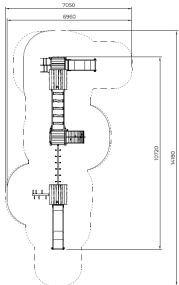

Flora Bospad Deluxe Natural

QFL0542

Flora Bospad Deluxe Natural is een avontuurlijk speelparcours voor alle leeftijden! Het daagt kinderen uit om te klimmen, balanceren, slingeren en ontdekken. Via de wiebelbrug, monkeybar, gekromde klimwand, touwladder en horizontale balken vinden ze telkens een nieuwe route naar de torens. Boven wacht een spannende afdaling met de glijbaan. Dit toestel stimuleert kracht, coördinatie en samenwerking en nodigt uit tot fantasierijk spel. Dankzij de natuurlijke uitstraling vormt het Bospad een sfeervolle blikvanger voor elke speelplek.

Valhoogte 1.470 mm

Downloads:

[Installatiehandleiding](#)

[DWG bestand](#)

[Certificaat](#)