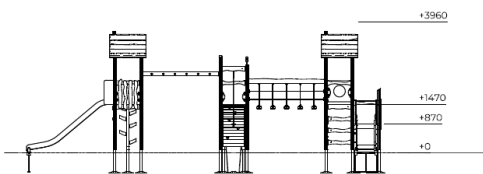

Valhoogte 1.470 mm

Downloads:

[Installatiehandleiding](#)

[DWG bestand](#)

[Certificaat](#)