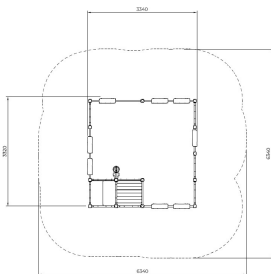

Flora Zandbak met Zandtafel Natural (Verdiept)

QFL0553

De Flora Zandbak met Zandtafel Natural nodigt kinderen uit tot creatief en gezamenlijk spel in een natuurlijke omgeving. De verhoogde zandtafel maakt staand spelen mogelijk, terwijl de zandbak ruimte biedt om te graven, bouwen en ontdekken. Zo ontwikkelen kinderen hun motoriek, samenwerking en fantasie. De organische vormen en houtstructuur zorgen voor een rustgevende speelplek vol natuurlijk speelplezier.

Valhoogte 590 mm

Downloads:

[Installatiehandleiding](#)

[DWG bestand](#)

[Certificaat](#)