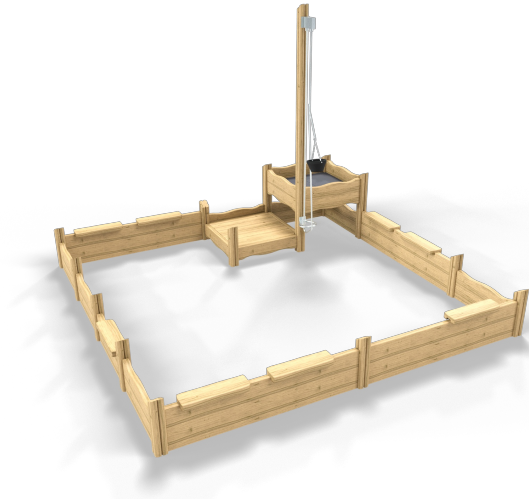

Flora Zandbak met Zandtafel Natural (Verdiept)

QFL0553

De Flora Zandbak met Zandtafel Natural nodigt kinderen uit tot creatief en gezamenlijk spel in een natuurlijke omgeving. De verhoogde zandtafel maakt staand spelen mogelijk, terwijl de zandbak ruimte biedt om te graven, bouwen en ontdekken. Zo ontwikkelen kinderen hun motoriek, samenwerking en fantasie. De organische vormen en houtstructuur zorgen voor een rustgevende speelplek vol natuurlijk speelplezier.

Valhoogte 590 mm

Downloads:

[Installatiehandleiding](#)

[DWG bestand](#)

[Certificaat](#)