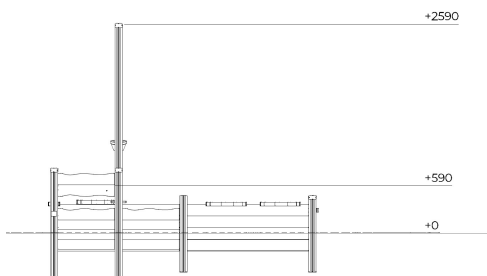

Flora Zandbak met Zandtafel Natural (Verdiept)

QFL0553

De Flora Zandbak met Zandtafel Natural nodigt kinderen uit tot creatief en gezamenlijk spel in een natuurlijke omgeving. De verhoogde zandtafel maakt staand spelen mogelijk, terwijl de zandbak ruimte biedt om te graven, bouwen en ontdekken. Zo ontwikkelen kinderen hun motoriek, samenwerking en fantasie. De organische vormen en houtstructuur zorgen voor een rustgevende speelplek vol natuurlijk speelplezier.

Valhoogte 590 mm

Downloads:

[DWG bestand](#)

[Installatiehandleiding](#)

[Certificaat](#)