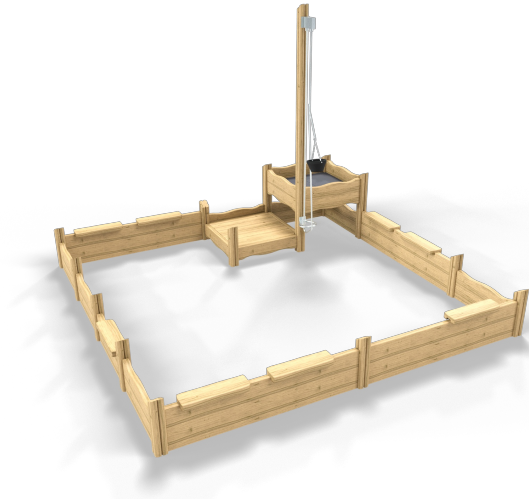

Flora Zandbak met Zandtafel Natural (Verdiept)

QFL0553

De Flora Zandbak met Zandtafel Natural nodigt kinderen uit tot creatief en gezamenlijk spel in een natuurlijke omgeving. De verhoogde zandtafel maakt staand spelen mogelijk, terwijl de zandbak ruimte biedt om te graven, bouwen en ontdekken. Zo ontwikkelen kinderen hun motoriek, samenwerking en fantasie. De organische vormen en houtstructuur zorgen voor een rustgevende speelplek vol natuurlijk speelplezier.

Valhoogte 590 mm

Downloads:

[DWG bestand](#)

[Installatiehandleiding](#)

[Certificaat](#)