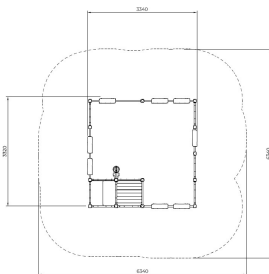

Flora Zandbak met Zandtafel Natural (Verdiept)

QFL0553

De Flora Zandbak met Zandtafel Natural nodigt kinderen uit tot creatief en gezamenlijk spel in een natuurlijke omgeving. De verhoogde zandtafel maakt staand spelen mogelijk, terwijl de zandbak ruimte biedt om te graven, bouwen en ontdekken. Zo ontwikkelen kinderen hun motoriek, samenwerking en fantasie. De organische vormen en houtstructuur zorgen voor een rustgevende speelplek vol natuurlijk speelplezier.

Valhoogte 590 mm

Downloads:

[DWG bestand](#)

[Installatiehandleiding](#)

[Certificaat](#)