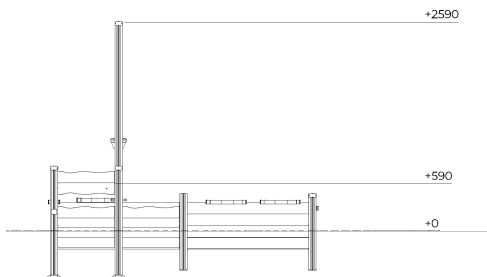

Flora Zandbak met Zandtafel Natural (Verdiept)

QFL0553

De Flora Zandbak met Zandtafel Natural nodigt kinderen uit tot creatief en gezamenlijk spel in een natuurlijke omgeving. De verhoogde zandtafel maakt staand spelen mogelijk, terwijl de zandbak ruimte biedt om te graven, bouwen en ontdekken. Zo ontwikkelen kinderen hun motoriek, samenwerking en fantasie. De organische vormen en houtstructuur zorgen voor een rustgevende speelplek vol natuurlijk speelplezier.

Valhoogte 590 mm

Downloads:

[Installatiehandleiding](#)

[DWG bestand](#)

[Certificaat](#)