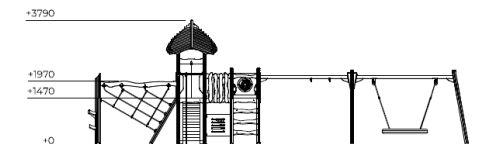

# Flora Schommelcombinatie met Vogelnest Natural

QFL0554

Deze natuurlijke speelcombinatie biedt alles: klimmen, balanceren én schommelen! Via netten, trappen en een boogklimwand bereiken kinderen het overdekte platform. De vogelnestschommel nodigt uit tot samenspel, terwijl speelwanden de fantasie prikkelen. Een veelzijdig toestel dat motorische vaardigheden versterkt en kinderen samen laat spelen op hun eigen tempo.

**Valhoogte** 1.970 mm