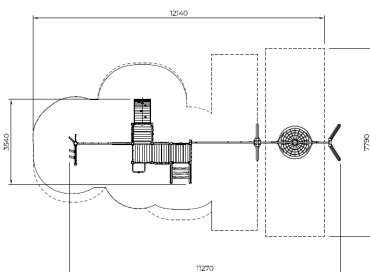

Flora Schommelcombinatie met Vogelnest Natural

QFL0554

Deze natuurlijke speelcombinatie biedt alles: klimmen, balanceren én schommelen! Via netten, trappen en een boogklimwand bereiken kinderen het overdekte platform. De vogelnestschommel nodigt uit tot samenspel, terwijl speelwanden de fantasie prikkelen. Een veelzijdig toestel dat motorische vaardigheden versterkt en kinderen samen laat spelen op hun eigen tempo.

Valhoogte 1.970 mm

Downloads:

[DWG-bestand](#)

[Montagehandleiding](#)

[Veiligheidscertificaat](#)