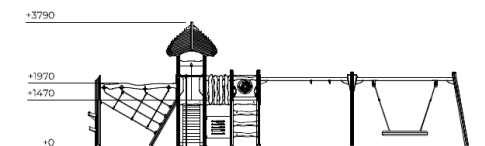

Flora Schommelcombinatie met Vogelnest Natural

QFL0554

Deze natuurlijke speelcombinatie biedt alles: klimmen, balanceren én schommelen! Via netten, trappen en een boogklimwand bereiken kinderen het overdekte platform. De vogelnestschommel nodigt uit tot samenspel, terwijl speelwanden de fantasie prikkelen. Een veelzijdig toestel dat motorische vaardigheden versterkt en kinderen samen laat spelen op hun eigen tempo.

Valhoogte 1.970 mm

Downloads:

[DWG-bestand](#)

[Montagehandleiding](#)

[Veiligheidscertificaat](#)