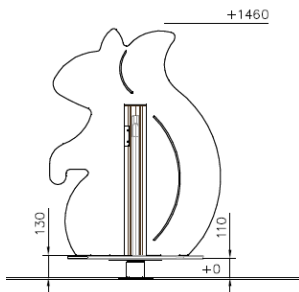

## Flora Draaitol Eekhoorn Natural

QFL0565

Laat je rondtollen met de Flora Draaitol Eekhoorn! Dit vrolijke toestel in de vorm van een eekhoorn prikkelt de fantasie en daagt kinderen uit hun evenwicht te bewaren terwijl ze ronddraaien. Dankzij het compacte formaat en lage instaphoogte is deze draaitol toegankelijk voor jonge kinderen. Tijdens het draaien ontwikkelen zij spelenderwijs hun balans, coördinatie en rompstabiliteit. Bewegen wordt een feestje met deze speelse eyecatcher!

**Valhoogte** 1.000 mm