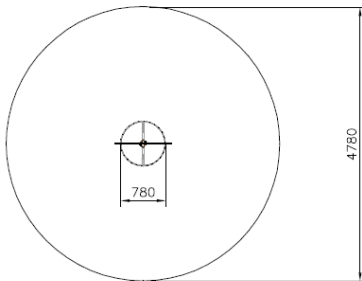

## Flora Draaitol Eekhoorn Natural

QFL0565

Laat je rondtollen met de Flora Draaitol Eekhoorn! Dit vrolijke toestel in de vorm van een eekhoorn prikkelt de fantasie en daagt kinderen uit hun evenwicht te bewaren terwijl ze ronddraaien. Dankzij het compacte formaat en lage instaphoogte is deze draaitol toegankelijk voor jonge kinderen. Tijdens het draaien ontwikkelen zij spelenderwijs hun balans, coördinatie en rompstabiliteit. Bewegen wordt een feestje met deze speelse eyecatcher!

**Valhoogte** 1.000 mm