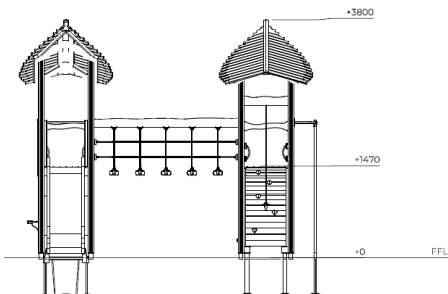

# Flora Speeltoren Natural

QFLO613

De Flora Speeltoren Natural biedt een avontuurlijke speelervaring waarin klimmen, balanceren en glijden samenkomen. Twee speeltorens zijn verbonden door een wiebelende brug die kinderen uitdaagt hun evenwicht en durf te testen. Met klimroutes, speelpaneeltjes en een glijbaan stimuleert dit toestel motorische ontwikkeling, samenwerking en fantasierijk spel, midden in een natuurlijke setting.

**Valhoogte** 1.470 mm