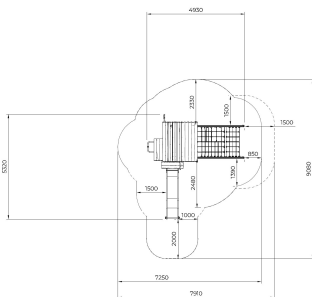

**Valhoogte** 2.880 mm