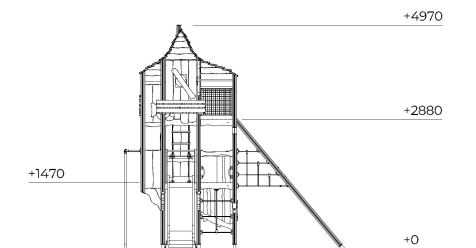

**Valhoogte** 2.880 mm