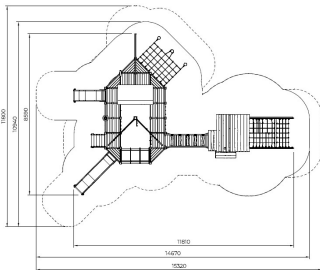

Valhoogte 2.880 mm

Downloads:

[Installatiehandleiding](#)

[DWG bestand](#)