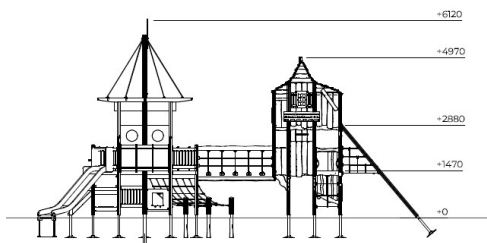

Flora Haven met Vissersboot Natural Blauw

QFL0646

Flora Haven met Vissersboot Natural Blauw vormt een avontuurlijke speelomgeving waarin ontdekken, bewegen en verbeelden samenkomen. Via bruggen, netten en platforms verplaatsen spelers zich door de haven, terwijl klimmen, balanceren en kruipen de motorische vaardigheden uitdagen. De vissersboot met speelelementen nodigt uit tot rollenspel, samenwerken en verhalen verzinnen. Glijbanen zorgen voor vaart en afwisseling. De natuurlijke materialen en blauwe accenten versterken het gevoel van een echte haven vol avontuur.

Valhoogte 2.880 mm

Downloads:

[Installatiehandleiding](#)

[DWG bestand](#)